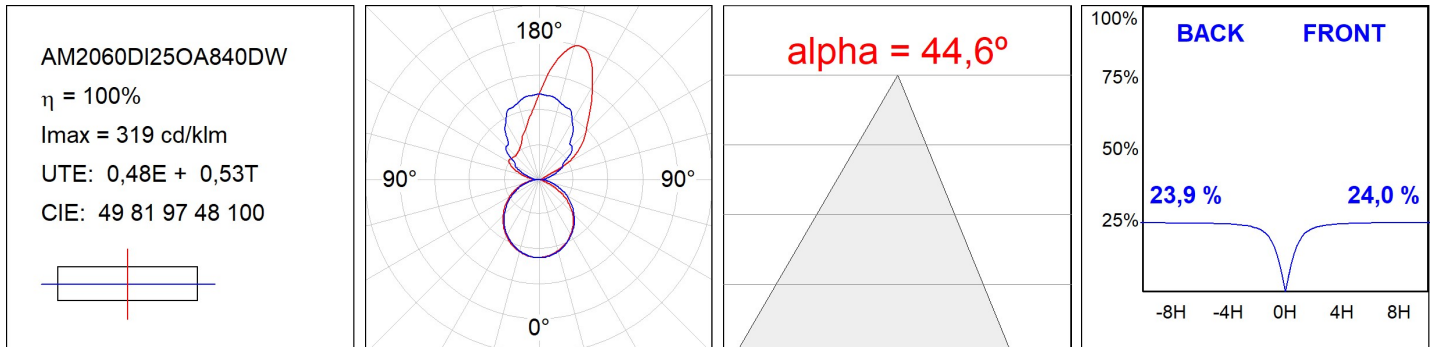

DONNÉES PHOTOMÉTRIQUES :