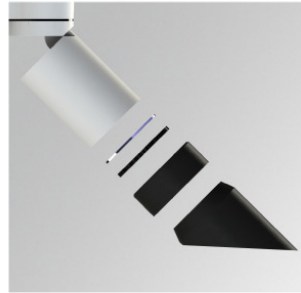

ADRD170B

**LOOK/IMAG ACC. ADAPTOR**

---

**Descripción:**

Accesorio para proyectores modelo LOOK/IMAG ACC. ADAPTOR de la marca LAMP. Tipo adaptador obligatorio para poder incorporar todos los demás accesorios. Fabricado en aro metálico lacado en color negro con imanes integrados y pasadores de nylon.

**Acabado:** Negro mate RAL 9011

**Peso:** 194 g

---

Adaptador accesorios LOOK / IMAG, obligatorio para utilizar accesorios  
LOOK / IMAG accessories adaptor, mandatory to use accessories  
Adaptateur accessoires LOOK / IMAG, obligatoire pour utiliser accessoires

Código Color  
● 96.00.25.2 ■

Posibles combinaciones Adaptador + Accesorios  
Accessoires + Adaptor possible combinations  
Possibles combinaisons Adaptateur + Accessoires

96.00.25.2 + 96.00.26.2 + 96.00.27.2 + 96.00.28.2