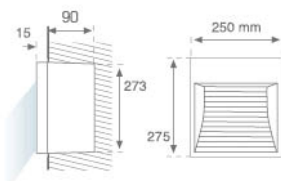

## URBAN 65 LED ASYM WW GR.

**Descripción:**

Bañador de exterior empotrado a pared modelo URBAN 65 LED ASYM WW GR. de la marca LAMP. Fabricado en inyección de aluminio pintado en color gris texturizado con cristal templado. Con caja de empotramiento incluida. Modelo para LED MID-POWER con temperatura de color blanco cálido y equipo electrónico incorporado. Con un grado de protección IP65, IK08. Clase de aislamiento I.

**Acabado:** Gris satinado**Peso:** 3.150 g**IEE :** A**Instalación:** Empotrado de pared**CARACTERÍSTICAS TÉCNICAS:**

<b>Flujo de salida:</b>	323 lm	<b>K:</b>	3000
<b>Plum:</b>	8.2W	<b>IRC:</b>	80
<b>Eficacia:</b>	39,4 lm/w	<b>MacAdam:</b>	3
<b>Fuente de Luz:</b>	MID POWER PHILIPS	<b>Alimentación:</b>	220-240V 50/60Hz
<b>Horas de vida led:</b>	50.000 L80 B10	<b>Equipo:</b>	Electrónico
<b>Pled:</b>	7W		

**Opciones Personalizables:**

9841093

URBAN 65 LED ASYM WW GR.

DATOS FOTOMÉTRICOS :

9841093  
 $\eta = 100\%$   
 $I_{max} = 983 \text{ cd/klm}$   
UTE: 0,87E + 0,13T  
CIE: 43 77 92 87 100