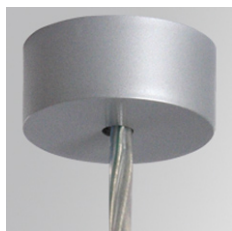

**ACCESORIOS**9658643 **ACC. ELEC 5P SUSP GR.****Descripción:**

Accesorio para luminarias suspendidas modelo ACC. ELEC 5P SUSP GR. de la marca LAMP. Tipo alimentación con florón decorativo en color gris y cable eléctrico (5x1,5mm) de 4000mm de largo. Para equipo regulable.

**Acabado:** Gris metalizado brillante RAL 9006**Dimensiones:** Ø 84 mm x 37 mm      **Peso:** 720 g**IEE :****Instalación:****Lámpara:****Tipología:****Características eléctricas:****Características técnicas:****Certificados de Calidad:****Datos fotométricos:**