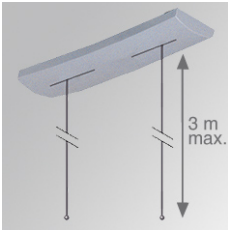

ACCESORIOS

9627493

ACC. DB ELECMEC SUSP GR.

Descripción:

Accesorio para luminarias suspendidas modelo ACC. DB ELECMEC SUSP GR. de la marca LAMP. Tipo suspensión electromecánica con doble cable de acero de hasta 3000mm de largo, cable de alimentación y florón en color gris.

Peso: 625 g

Instalación:

CARACTERÍSTICAS TÉCNICAS:

Opciones Personalizables:

9627493

ACC. DB ELECMEC SUSP GR.

DATOS FOTOMÉTRICOS :