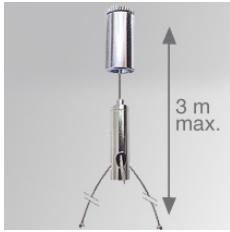

MINI DUELAMP

9608603

ACC. Y 250MM STEEL CABLE NK.

Description:

Accessoire pour luminaires modèles ACC. Y 250MM STEEL CABLE NK. de la marque LAMP. Type suspension en Y de 250mm entre les extrémités et avec un câble d'acier réglable jusqu'à 3000 mm de long.

Dimensions: Ø 15 mm x 31 mm **Poids:** 80 g

Installation:

SPÉCIFICATIONS TECHNIQUES:

OPTIONS PERSONNALISABLES:

9608603

ACC. Y 250MM STEEL CABLE NK.

DONNÉES PHOTOMÉTRIQUES :