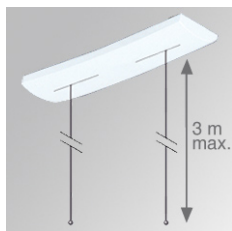

9607490

ACC. DB STEEL CABLE WH.

Description:

Accessoire pour luminaires suspendus modèle ACC. DB STEEL CABLE WH. de la marque LAMP. Type suspension avec double câble en acier jusqu'à 3000mm de long et fleuron de couleur blanc.

Finition: Blanc mat RAL 9010

Poids: 212 g