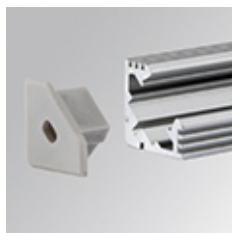

9600543

FINE LED STRIP ACC. 45° PROFILE 2M

Descripción:

Accesorio para tira flexible modelo FINE LED STRIP ACC. 45° PROFILE 2M la marca LAMP. Tipo perfil vacío. Fabricado en extrusión aluminio anodizado suministrado en 2m.

Peso: 620 g