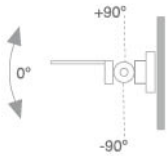

ACCESOIRES

9600063

ACC. ADJ WALL ARM GR.

Description:

Accessoire pour luminaire modèle ACC. ADJ WALL ARM GR. de la marque LAMP. Type support mural direct orientable à 90°, laqué en gris.

Finition: Gris texturé

Poids: 974 g

Installation:

SPÉCIFICATIONS TECHNIQUES:

OPTIONS PERSONNALISABLES:

9600063

ACC. ADJ WALL ARM GR.

DONNÉES PHOTOMÉTRIQUES :