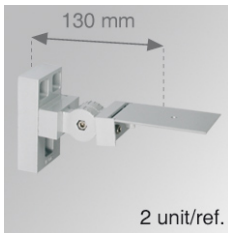

ACCESOIRES

9600063

ACC. ADJ WALL ARM GR.

Description:

Accessoire pour luminaire modèle ACC. ADJ WALL ARM GR. de la marque LAMP. Type support mural direct orientable à 90°, laqué en gris.

Finition: Gris texturé

Poids: 974 g

Installation:

SPÉCIFICATIONS TECHNIQUES:

OPTIONS PERSONNALISABLES:

9600063

ACC. ADJ WALL ARM GR.

DONNÉES PHOTOMÉTRIQUES :