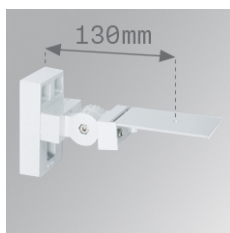

9600060

---

**ACC. ADJ WALL ARM WH.**

**Description:**

Accessoire pour luminaire modèle ACC. ADJ WALL ARM WH. de la marque LAMP. Type support mural direct orientable à 90°, laqué blanc.

**Finition:** Blanc brillant RAL 9010

**Poids:** 974 g

---

**Installation:**

---

**SPÉCIFICATIONS TECHNIQUES:**

---

**OPTIONS PERSONNALISABLES:**

9600060