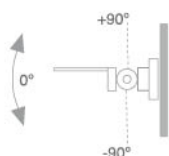

9600060

---

**ACC. ADJ WALL ARM WH.**

**Description:**

Accessoire pour luminaire modèle ACC. ADJ WALL ARM WH. de la marque LAMP. Type support mural direct orientable à 90°, laqué blanc.

**Finition:** Blanc brillant RAL 9010

**Poids:** 974 g

---

**Installation:**

---

**SPÉCIFICATIONS TECHNIQUES:**

---

**OPTIONS PERSONNALISABLES:**

9600060