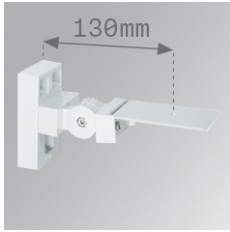

9600060

---

**ACC. ADJ WALL ARM WH.**

**Descripción:**

Accesorio para luminaria modelo ACC. ADJ WALL ARM WH. de la marca LAMP. Tipo soporte a pared directo orientable 90°, lacado en color blanco.

**Acabado:** Blanco brillo RAL 9010

**Peso:** 974 g

---

**Instalación:**

---

**CARACTERÍSTICAS TÉCNICAS:**

---

**Opciones Personalizables:**

9600060