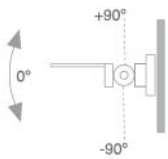

9600060

---

**ACC. ADJ WALL ARM WH.**

**Descripción:**

Accesorio para luminaria modelo ACC. ADJ WALL ARM WH. de la marca LAMP. Tipo soporte a pared directo orientable 90°, lacado en color blanco.

**Acabado:** Blanco brillo RAL 9010

**Peso:** 974 g

---

**Instalación:**

---

**CARACTERÍSTICAS TÉCNICAS:**

---

**Opciones Personalizables:**

9600060