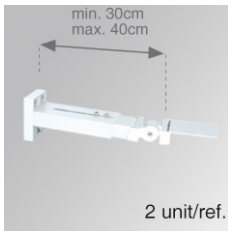

ACCESOIRES

9600050

ACC. ADJ EXTEN WALL ARM WH.

Description:

Accessoire pour luminaire modèle ACC. ADJ EXTEN WALL ARM WH. de la marque LAMP. Type support mural orientable et extensible de 30 à 40 cm, laqué blanc.

Finition: Blanc brillant RAL 9010

Poids: 1.668 g

Installation:

SPÉCIFICATIONS TECHNIQUES:

OPTIONS PERSONNALISABLES:

9600050

ACC. ADJ EXTEN WALL ARM WH.

DONNÉES PHOTOMÉTRIQUES :