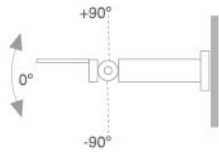

ACCESOIRES

9600050

ACC. ADJ EXTEN WALL ARM WH.

Description:

Accessoire pour luminaire modèle ACC. ADJ EXTEN WALL ARM WH. de la marque LAMP. Type support mural orientable et extensible de 30 à 40 cm, laqué blanc.

Finition: Blanc brillant RAL 9010

Poids: 1.668 g

Installation:

SPÉCIFICATIONS TECHNIQUES:

OPTIONS PERSONNALISABLES:

9600050

ACC. ADJ EXTEN WALL ARM WH.

DONNÉES PHOTOMÉTRIQUES :