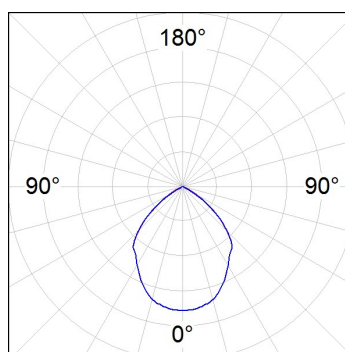

Finition: Blanc brillant

Poids: 1.536 g

IEE : A+

Installation: Encastré

Lampe:

Type: COB PHILIPS
Durée de vie LED: 50.000 L70 B10
Puissance: 36W

°K : 3000

IRC : 80

H (m)	D (m)	E _{max}	E _{med}
1	2,02	1728	745
2	4,04	432	186
3	6,06	192	83
4	8,08	108	47

9241560
$\eta = 100\%$
$I_{max} = 533 \text{ cd/klm}$
UTE: 1,00C + 0,00T
CIE: 64 96 100 100 100

Flux lumineux: 3.249 lm **Efficacité:** 83,3 lm/w