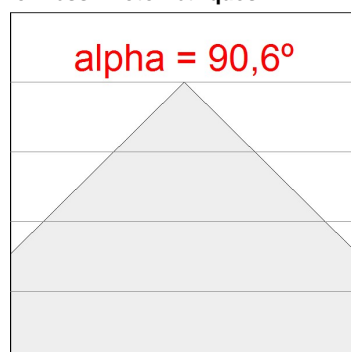

H (m)	D (m)	E _{max}	E _{med}
1	2,02	1728	745
2	4,04	432	186
3	6,06	192	83
4	8,08	108	47

9241560
$\eta = 100\%$
$I_{max} = 533 \text{ cd/klm}$
UTE: 1,00C + 0,00T
CIE: 64 96 100 100 100

Flux lumineux: 3.249 lm **Efficacité:** 83,3 lm/w