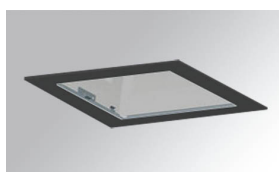

Code produit: 9006142
Description: DOMO SQ/KOMBIC SQ ACC. TRANSP GLASS BK.