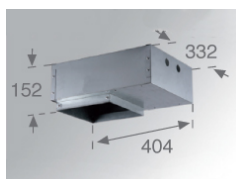

Montage

Code produit: 9000163
Description: DOMO SQ/KOMBIC SQ ACC. REC BOX