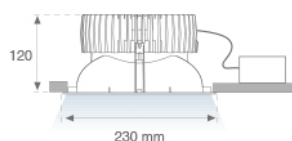

KOMBIC SQUARE

9281560 KOMBIC SQ BRIGHT 5000 WW DALI

Description:

Downlight encastré carré modèle KOMBIC SQ BRIGHT 5000 WW de la marque LAMP. Diffuseur intérieur en méthacrylate opal spécial LEDs et réflecteur métallique brillant, dissipateur en aluminium injecté et système de fixation TOR KIT pour une installation simplifiée. Modèle pour LED COB, avec température de couleur blanc chaud et équipement incorporé. Avec niveau de protection IP44. Classe d'isolation II.

Finition: Blanc brillant

Poids: 1.536 g

IEE : A+

Installation: Encastré

Lampe:

Type: COB PHILIPS
Durée de vie LED: 50.000 L70 B10
Puissance: 36W

°K : 3000

IRC : 80