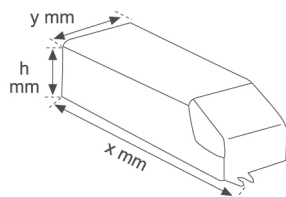

9247810

ACC. CONTROL GEAR EL HIT 2X70W

Description:

Accessoire pour luminaire modèle ACC. CONTROL GEAR EL HIT 2X70W de la marque LAMP. Type équipement électronique pour lampes de halogénures métalliques. Alimentation de 230V. Classe d'isolation II.

Dimensions: 210 x 80 x 35 mm

Poids: 574 g

SPÉCIFICATIONS TECHNIQUES:

Plum: 158W

Équipement: Électronique