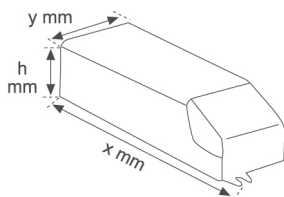

9247810

ACC. CONTROL GEAR EL HIT 2X70W

Descripción:

Accesorio para luminaria modelo ACC. CONTROL GEAR EL HIT 2X70W de la marca LAMP. Tipo equipo electrónico para lámparas de halogenuros metálicos. Alimentación a 230V. Clase de aislamiento II.

Dimensiones: 210 x 80 x 35 mm

Peso: 574 g

Instalación:

CARACTERÍSTICAS TÉCNICAS:

Plum: 158W

Equipo: Electrónico

Opciones Personalizables:

9247810

ACC. CONTROL GEAR EL HIT 2X70W

DATOS FOTOMÉTRICOS :