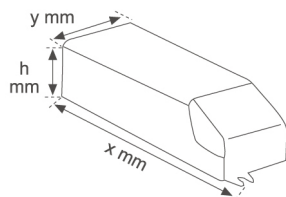

9247780

**ACC. CONTROL GEAR EL HIT 35W****Description:**

Accessoire pour luminaire modèle ACC. CONTROL GEAR EL HIT 35W de la marque LAMP. Type équipement électronique pour lampes de halogénures métalliques. Alimentation de 230V. Classe d'isolation II.

Dimensions: 150 x 80 x 32 mm**Poids:** 364 g**Installation:****SPÉCIFICATIONS TECHNIQUES:****Plum:** 43.7W**Puissance:** HIT 35W**Alimentación:** 230V-50HZ**Équipement:** Électronique**OPTIONS PERSONNALISABLES:**

DONNÉES PHOTOMÉTRIQUES :