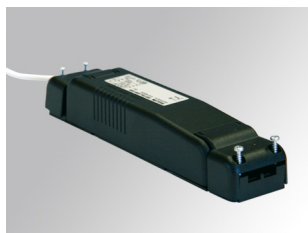

9247780

**ACC. CONTROL GEAR EL HIT 35W****Description:**

Accessoire pour luminaire modèle ACC. CONTROL GEAR EL HIT 35W de la marque LAMP. Type équipement électronique pour lampes de halogénures métalliques. Alimentation de 230V. Classe d'isolation II.

Dimensions: 150 x 80 x 32 mm**Poids:** 364 g**Installation:****SPÉCIFICATIONS TECHNIQUES:****Plum:** 43.7W**Puissance:** HIT 35W**Alimentación:** 230V-50HZ**Équipement:** Électronique**OPTIONS PERSONNALISABLES:**