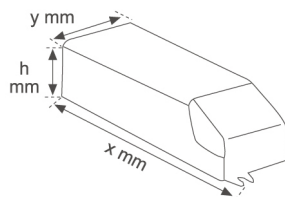

9247780 ACC. CONTROL GEAR EL HIT 35W

**Descripción:**

Accesorio para luminaria modelo ACC. CONTROL GEAR EL HIT 35W de la marca LAMP. Tipo equipo electrónico para lámparas de halogenuros metálicos. Alimentación a 230V. Clase de aislamiento II.

Dimensiones: 150 x 80 x 32 mm**Peso:** 364 g**IEE :****Instalación:****Lámpara:****Tipología:****Potencia:** HIT 35W**Características eléctricas:****Equipo :** Electrónico**Alimentación:** 230V-50HZ**Plum:** 43.7W**Características técnicas:****Certificados de Calidad:****Datos fotométricos:**