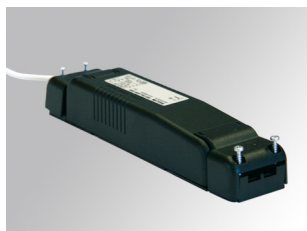

9247780 ACC. CONTROL GEAR EL HIT 35W

**Descripción:**

Accesorio para luminaria modelo ACC. CONTROL GEAR EL HIT 35W de la marca LAMP. Tipo equipo electrónico para lámparas de halogenuros metálicos. Alimentación a 230V. Clase de aislamiento II.

Dimensiones: 150 x 80 x 32 mm**Peso:** 364 g**IEE :****Instalación:****Lámpara:****Tipología:****Potencia:** HIT 35W**Características eléctricas:****Equipo :** Electrónico**Alimentación:** 230V-50HZ**Plum:** 43.7W**Características técnicas:****Certificados de Calidad:****Datos fotométricos:**