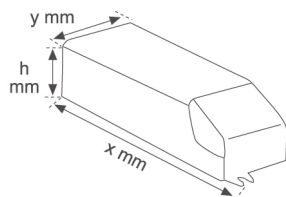

**Dimensions:** 128 x 38 x 28 mm**Poids:** 110 g**SPÉCIFICATIONS TECHNIQUES:****Plum:** 105W**Puissance:** 35/105W**Alimentation:** 230V-50HZ**Équipement:** Électronique