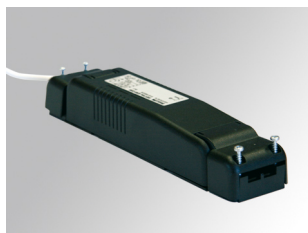

9247760

ACC. CONTROL GEAR EL HIT 2X35W

Descripción:

Accesorio para luminaria modelo ACC. CONTROL GEAR EL HIT 2X35W de la marca LAMP. Tipo equipo electrónico para lámparas de halogenuros metálicos. Alimentación a 230V. Clase de aislamiento II.

Dimensiones: 175 x 73 x 32 mm

Peso: 478 g

CARACTERÍSTICAS TÉCNICAS:

Plum: 78W

Pled: HIT 2X35W

Alimentación: 230V-50HZ

Equipo: Electrónico