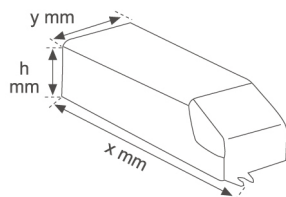

9247760

ACC. CONTROL GEAR EL HIT 2X35W

Descripción:

Accesorio para luminaria modelo ACC. CONTROL GEAR EL HIT 2X35W de la marca LAMP. Tipo equipo electrónico para lámparas de halogenuros metálicos. Alimentación a 230V. Clase de aislamiento II.

Dimensiones: 175 x 73 x 32 mm

Peso: 478 g

CARACTERÍSTICAS TÉCNICAS:

Plum: 78W

Pled: HIT 2X35W

Alimentación: 230V-50HZ

Equipo: Electrónico