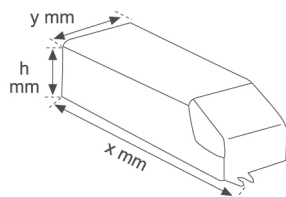

9247740

**ACC. CONTROL GEAR EL HIT 70W**

**Descripción:**

Accesorio para luminaria modelo ACC. CONTROL GEAR EL HIT 70W de la marca LAMP. Tipo equipo electrónico para lámparas de halogenuros metálicos. Alimentación a 230V. Clase de aislamiento II.

**Dimensiones:** 150 x 32 x 80 mm

**Peso:** 354 g

**CARACTERÍSTICAS TÉCNICAS:**

**Plum:** 79W

**Pled:** HIT 70W

**Alimentación:** 230V-50HZ

**Equipo:** Electrónico