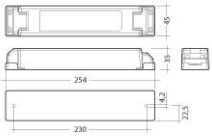

DRIVER LED

9247500

ACC. DRIVER 24V 60W

Description:

Accessoire pour luminaire modèle ACC. DRIVER 24V 60W de la marque LAMP. Source d'alimentation LED à constant tension. Classe d'isolation II.

Poids: 500 g