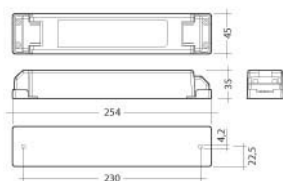

DRIVER LED

9247500

ACC. DRIVER 24V 60W

Descripción:

Accesorio para luminaria modelo ACC. DRIVER 24V 60W de la marca LAMP. Tipo driver LED a tensión constante. Clase de aislamiento II.

Peso: 500 g

CARACTERÍSTICAS TÉCNICAS: