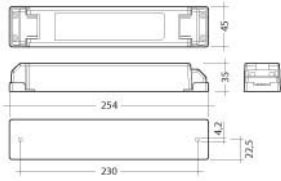

### ACC. DRIVER 24V 60W

**Descripción:**

Accesorio para luminaria modelo ACC. DRIVER 24V 60W de la marca LAMP. Tipo driver LED a tensión constante. Clase de aislamiento II.

**Peso:** 500 g