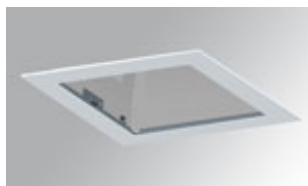

**KOMBIC SQUARE**

9006140 DOMO SQ/KOMBIC SQ ACC. TRANSP GLASS WH.

**Descripción:**

Accesorio para downlight empotrable modelo DOMO SQ/KOMBIC SQ ACC. TRANSP GLASS WH. de la marca LAMP. Tipo marco embellecedor con cristal de protección. Marco fabricado de policarbonato lacado en color blanco y cristal transparente. Permite un grado de protección IP54.

**Acabado:** Blanco brillo**Dimensiones:** 235 x 235 x 20 mm**Peso:** 473 g**IEE :****Instalación:****Lámpara:****Tipología:****Características eléctricas:****Características técnicas:****Certificados de Calidad:****Datos fotométricos:**