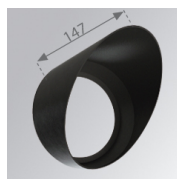

Finition: Graphite mat texturé RAL 7021

Poids: 2.116 g

Installation: Surface

SPÉCIFICATIONS TECHNIQUES:

Flux lumineux:	3.883 lm	°K :	3000
Plum:	39,60W	IRC :	90
Efficacité:	98 lm/w	MacAdam:	3
Type:	COB TRIDONIC	Alimentation:	220-240V 50/60Hz
Durée de vie LED:	50.000 L80	Équipement:	Électronique
Puissance:	37W		

Description:

LOOK/IMAG ACC. FRESNEL LENS

Code produit:

9600272

Description:

LOOK/IMAG ACC. HONEYCOMB GRILLE

Code produit:

9600282