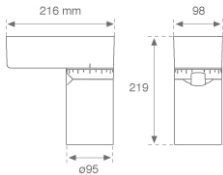

8941972

LOOK SUR CL.I 3000 WW FL GRH.

Description:

Projecteur pour adapter au mur ou plafond multidirectionnel modèle LOOK SUR CL.I 3000 WW FL GRH. de la marque LAMP. Fabriqué en aluminium injecté, laqué graphite texturé. Dissipation passive pour une gestion thermique appropriée. Modèles pour LED COB. Température de couleur blanc chaud et équipement électronique incorporé. Avec réflecteur en aluminium haute pureté Flood. Classe d'isolation I.

Finition: Graphite mat texturé RAL 7021

Poids: 2.116 g

Installation: Surface

SPÉCIFICATIONS TECHNIQUES:

Flux lumineux:	3.883 lm	°K :	3000
Plum:	39,60W	IRC :	90
Efficacité:	98 lm/w	MacAdam:	3
Type:	COB TRIDONIC	Alimentation:	220-240V 50/60Hz
Durée de vie LED:	50.000 L80	Équipement:	Électronique
Puissance:	37W		

Tolérance de flux lumineux +/- 10%