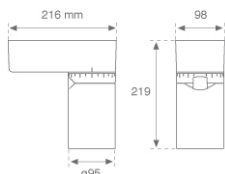

8941970

LOOK SUR CL.I 3000 WW FL WH.

Description:

Projecteur pour adapter au mur ou plafond multidirectionnel modèle LOOK SUR CL.I 3000 WW FL WH. de la marque LAMP. Fabriqué en aluminium injecté, laqué blanc texturé. Dissipation passive pour une gestion thermique appropriée. Modèles pour LED COB. Température de couleur blanc chaud et équipement électronique incorporé. Avec réflecteur en aluminium haute pureté Flood. Classe d'isolation I.

Finition: Blanc mat texturé RAL 9016

Poids: 2.116 g

Installation: Surface

SPÉCIFICATIONS TECHNIQUES:

Flux lumineux:	3.883 lm	°K :	3000
Plum:	39,60W	IRC :	90
Efficacité:	98 lm/w	MacAdam:	3
Type:	COB TRIDONIC	Alimentation:	220-240V 50/60Hz
Durée de vie LED:	50.000 L80	Équipement:	Électronique
Puissance:	37W		

Tolérance de flux lumineux +/- 10%