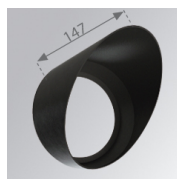

**Finition:** Blanc mat texturé RAL 9016

**Poids:** 2.116 g

**Installation:** Surface

**SPÉCIFICATIONS TECHNIQUES:**

<b>Flux lumineux:</b>	3.883 lm	<b>°K :</b>	3000
<b>Plum:</b>	39,60W	<b>IRC :</b>	90
<b>Efficacité:</b>	98 lm/w	<b>MacAdam:</b>	3
<b>Type:</b>	COB TRIDONIC	<b>Alimentation:</b>	220-240V 50/60Hz
<b>Durée de vie LED:</b>	50.000 L80	<b>Équipement:</b>	Électronique
<b>Puissance:</b>	37W		

## DONNÉES PHOTOMÉTRIQUES :

ACCESSOIRES :

Optique

**Code produit:**

9600252

**Description:**

LOOK/IMAG ACC. ADAPTOR

**Code produit:**

9600262

**Description:**

LOOK/IMAG ACC. FRESNEL LENS

**Code produit:**

9600272

**Description:**

LOOK/IMAG ACC. HONEYCOMB GRILLE

**Code produit:**