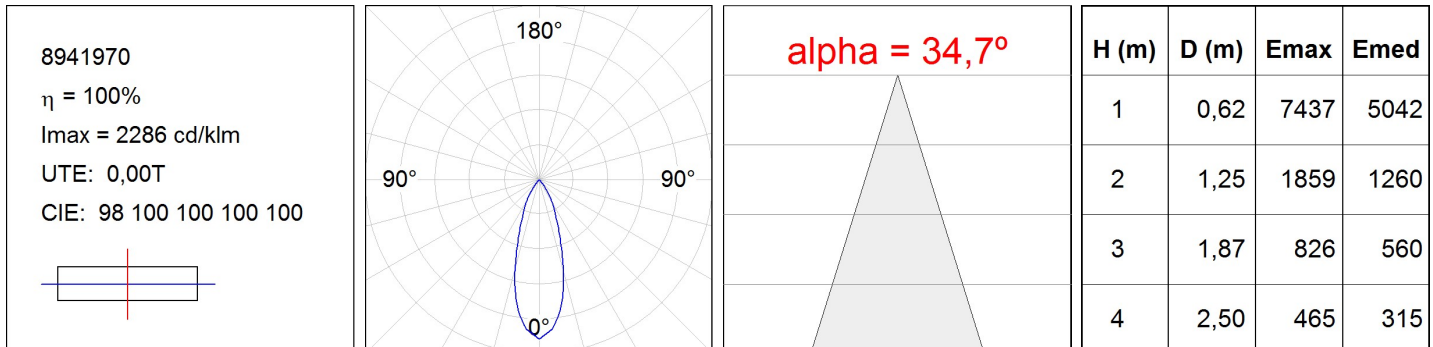

8941970

LOOK SUR CL.I 3000 WW FL WH.

DONNÉES PHOTOMÉTRIQUES :