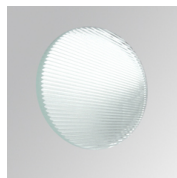

8941970

**LOOK SUR CL.I 3000 WW FL WH.****Description:**

Projecteur pour adapter au mur ou plafond multidirectionnel modèle LOOK SUR CL.I 3000 WW FL WH. de la marque LAMP. Fabriqué en aluminium injecté, laqué blanc texturé. Dissipation passive pour une gestion thermique appropriée. Modèles pour LED COB. Température de couleur blanc chaud et équipement électronique incorporé. Avec réflecteur en aluminium haute pureté Flood. Classe d'isolation I.

**Finition:** Blanc mat texturé RAL 9016

**Poids:** 2.116 g

**Installation:** Surface

**SPÉCIFICATIONS TECHNIQUES:**

<b>Flux lumineux:</b>	3.883 lm	<b>°K :</b>	3000
<b>Plum:</b>	39,60W	<b>IRC :</b>	90
<b>Efficacité:</b>	98 lm/w	<b>MacAdam:</b>	3
<b>Type:</b>	COB TRIDONIC	<b>Alimentation:</b>	220-240V 50/60Hz
<b>Durée de vie LED:</b>	50.000 L80	<b>Équipement:</b>	Électronique
<b>Puissance:</b>	37W		

## DONNÉES PHOTOMÉTRIQUES :

ACCESSOIRES :

Optique

**Code produit:**

9600252

**Description:**

LOOK/IMAG ACC. ADAPTOR

**Code produit:**