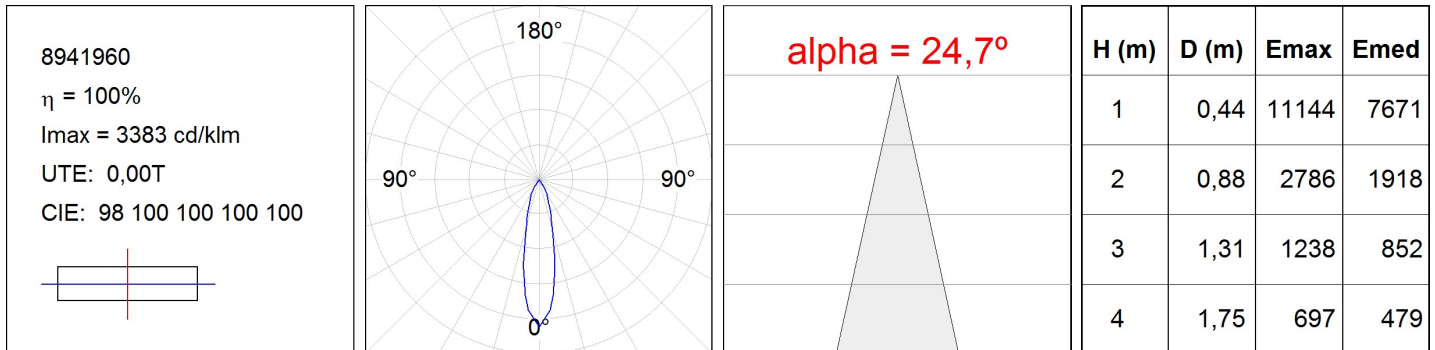

8941960

LOOK SUR CL.I 3000 WW MFL WH.

DONNÉES PHOTOMÉTRIQUES :