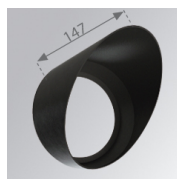

Code produit:

9600282

Description:

LOOK/IMAG ACC. SCREEN