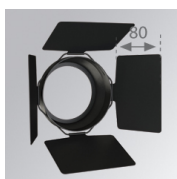

Finition: Blanc mat texturé RAL 9016

Poids: 2.116 g

Installation: Surface

SPÉCIFICATIONS TECHNIQUES:

Flux lumineux:	3.935 lm	°K :	3000
Plum:	39,60W	IRC :	90
Efficacité:	99,3 lm/w	MacAdam:	3
Type:	COB TRIDONIC	Alimentation:	220-240V 50/60Hz
Durée de vie LED:	50.000 L80	Équipement:	Électronique
Puissance:	37W		

Description:

LOOK/IMAG ACC. HONEYCOMB GRILLE

Code produit:

9600282

Description:

LOOK/IMAG ACC. SCREEN

Code produit:

9600292

Description:

LOOK/IMAG ACC. ANTI-GLARE LOUVRES

Code produit:

9600372

Description:

LOOK/IMAG ACC. BUFFER