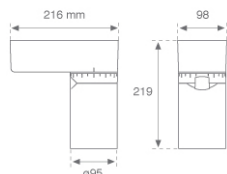

8941960

LOOK SUR CL.I 3000 WW MFL WH.

Description:

Projecteur pour adapter au mur ou plafond multidirectionnel modèle LOOK SUR CL.I 3000 WW MFL WH. de la marque LAMP. Fabriqué en aluminium injecté, laqué blanc texturé. Dissipation passive pour une gestion thermique appropriée. Modèles pour LED COB. Température de couleur blanc chaud et équipement électronique incorporé. Avec réflecteur en aluminium haute pureté Medium flood. Classe d'isolation I.

Finition: Blanc mat texturé RAL 9016

Poids: 2.116 g

Installation: Surface

SPÉCIFICATIONS TECHNIQUES:

Flux lumineux:	3.935 lm	°K :	3000
Plum:	39,60W	IRC :	90
Efficacité:	99,3 lm/w	MacAdam:	3
Type:	COB TRIDONIC	Alimentation:	220-240V 50/60Hz
Durée de vie LED:	50.000 L80	Équipement:	Électronique
Puissance:	37W		

Tolérance de flux lumineux +/- 10%