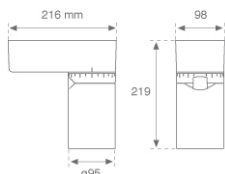

8941952

LOOK SUR CL.I 3000 WW SP GRH.

Description:

Projecteur pour adapter au mur ou plafond multidirectionnel modèle LOOK SUR CL.I 3000 WW SP GRH. de la marque LAMP. Fabriqué en aluminium injecté, laqué graphite texturé. Dissipation passive pour une gestion thermique appropriée. Modèles pour LED COB. Température de couleur blanc chaud et équipement électronique incorporé. Avec réflecteur en aluminium haute pureté Spot. Classe d'isolation I.

Finition: Graphite mat texturé RAL 7021

Poids: 2.116 g

Installation: Surface

SPÉCIFICATIONS TECHNIQUES:

Flux lumineux:	2.968 lm	°K :	3000
Plum:	39,6W	IRC :	90
Efficacité:	74,9 lm/w	MacAdam:	3
Type:	COB TRIDONIC	Alimentation:	220-240V 50/60Hz
Durée de vie LED:	50.000 L80	Équipement:	Électronique
Puissance:	37W		

Tolérance de flux lumineux +/- 10%