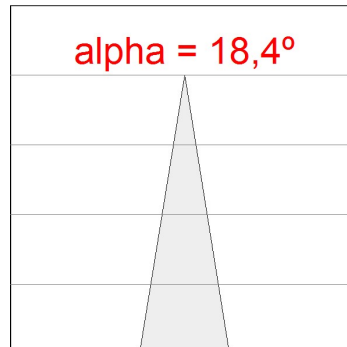

Finition: Graphite mat texturé RAL 7021

Poids: 2.116 g

Installation: Surface

SPÉCIFICATIONS TECHNIQUES:

Flux lumineux:	2.968 lm	°K :	3000
Plum:	39,6W	IRC :	90
Efficacité:	74,9 lm/w	MacAdam:	3
Type:	COB TRIDONIC	Alimentation:	220-240V 50/60Hz
Durée de vie LED:	50.000 L80	Équipement:	Électronique
Puissance:	37W		

Tolérance de flux lumineux +/- 10%

8941952

LOOK SUR CL.I 3000 WW SP GRH.

DONNÉES PHOTOMÉTRIQUES :

8941952
 $\eta = 100\%$
 $I_{max} = 4825 \text{ cd/klm}$
 UTE: 0,00T
 CIE: 98 100 100 100 100

H (m)	D (m)	E _{max}	E _{med}
1	0,32	11961	8139
2	0,65	2990	2035
3	0,97	1329	904
4	1,29	748	509