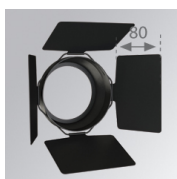

Code produit:

9600292

Description:

LOOK/IMAG ACC. ANTI-GLARE LOUVRES