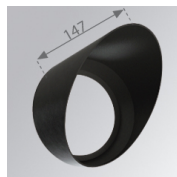

Finition: Graphite mat texturé RAL 7021

Poids: 2.116 g

Installation: Surface

SPÉCIFICATIONS TECHNIQUES:

Flux lumineux:	2.968 lm	°K :	3000
Plum:	39,6W	IRC :	90
Efficacité:	74,9 lm/w	MacAdam:	3
Type:	COB TRIDONIC	Alimentation:	220-240V 50/60Hz
Durée de vie LED:	50.000 L80	Équipement:	Électronique
Puissance:	37W		

Description:

LOOK/IMAG ACC. FRESNEL LENS

Code produit:

9600272

Description:

LOOK/IMAG ACC. HONEYCOMB GRILLE

Code produit:

9600282