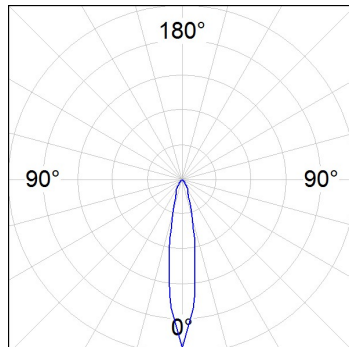

Finition: Graphite mat texturé RAL 7021

Poids: 2.116 g

Installation: Surface

SPÉCIFICATIONS TECHNIQUES:

Flux lumineux:	2.968 lm	°K :	3000
Plum:	39,6W	IRC :	90
Efficacité:	74,9 lm/w	MacAdam:	3
Type:	COB TRIDONIC	Alimentation:	220-240V 50/60Hz
Durée de vie LED:	50.000 L80	Équipement:	Électronique
Puissance:	37W		

Tolérance de flux lumineux +/- 10%

8941952

LOOK SUR CL.I 3000 WW SP GRH.

DONNÉES PHOTOMÉTRIQUES :

8941952
 $\eta = 100\%$
 $I_{max} = 4825 \text{ cd/klm}$
 UTE: 0,00T
 CIE: 98 100 100 100 100

H (m)	D (m)	E _{max}	E _{med}
1	0,32	11961	8139
2	0,65	2990	2035
3	0,97	1329	904
4	1,29	748	509