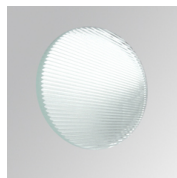

8941952

**LOOK SUR CL.I 3000 WW SP GRH.****Description:**

Projecteur pour adapter au mur ou plafond multidirectionnel modèle LOOK SUR CL.I 3000 WW SP GRH. de la marque LAMP. Fabriqué en aluminium injecté, laqué graphite texturé. Dissipation passive pour une gestion thermique appropriée. Modèles pour LED COB. Température de couleur blanc chaud et équipement électronique incorporé. Avec réflecteur en aluminium haute pureté Spot. Classe d'isolation I.

Finition: Graphite mat texturé RAL 7021

Poids: 2.116 g

Installation: Surface

SPÉCIFICATIONS TECHNIQUES:

Flux lumineux:	2.968 lm	°K :	3000
Plum:	39,6W	IRC :	90
Efficacité:	74,9 lm/w	MacAdam:	3
Type:	COB TRIDONIC	Alimentation:	220-240V 50/60Hz
Durée de vie LED:	50.000 L80	Équipement:	Électronique
Puissance:	37W		

ACCESSOIRES :

Optique

Code produit:

9600252

Description:

LOOK/IMAG ACC. ADAPTOR

Code produit:

9600262