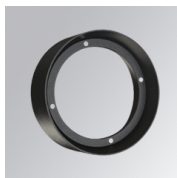

8941952

**LOOK SUR CL.I 3000 WW SP GRH.****Description:**

Projecteur pour adapter au mur ou plafond multidirectionnel modèle LOOK SUR CL.I 3000 WW SP GRH. de la marque LAMP. Fabriqué en aluminium injecté, laqué graphite texturé. Dissipation passive pour une gestion thermique appropriée. Modèles pour LED COB. Température de couleur blanc chaud et équipement électronique incorporé. Avec réflecteur en aluminium haute pureté Spot. Classe d'isolation I.

Finition: Graphite mat texturé RAL 7021

Poids: 2.116 g

Installation: Surface

SPÉCIFICATIONS TECHNIQUES:

Flux lumineux:	2.968 lm	°K :	3000
Plum:	39,6W	IRC :	90
Efficacité:	74,9 lm/w	MacAdam:	3
Type:	COB TRIDONIC	Alimentation:	220-240V 50/60Hz
Durée de vie LED:	50.000 L80	Équipement:	Électronique
Puissance:	37W		

Tolérance de flux lumineux +/- 10%

8941952

LOOK SUR CL.I 3000 WW SP GRH.

DONNÉES PHOTOMÉTRIQUES :

8941952
 $\eta = 100\%$
 $I_{max} = 4825 \text{ cd/klm}$
 UTE: 0,00T
 CIE: 98 100 100 100 100

H (m)	D (m)	E _{max}	E _{med}
1	0,32	11961	8139
2	0,65	2990	2035
3	0,97	1329	904
4	1,29	748	509

ACCESSOIRES :

Optique

Code produit:

9600252

Description:

LOOK/IMAG ACC. ADAPTOR

Code produit:

9600262