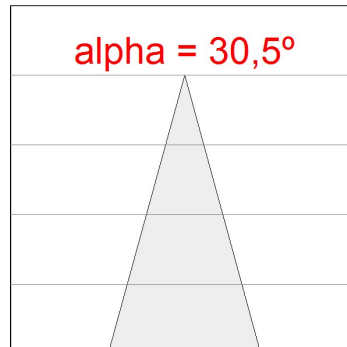

Finition: Graphite mat texturé RAL 7021

Poids: 1.900 g

Installation: Surface

SPÉCIFICATIONS TECHNIQUES:

Flux lumineux:	2.772 lm	°K :	4000
Plum:	28,6W	IRC :	90
Efficacité:	96,9 lm/w		
Type:	MID POWER TRIDONIC	MacAdam:	3
Durée de vie LED:	50.000 L90	Alimentation:	198-265V 50/60Hz
Puissance:	25W	Équipement:	Électronique

Tolérance de flux lumineux +/- 10%

DONNÉES PHOTOMÉTRIQUES :

8941862
 $\eta = 100\%$
 $I_{max} = 2648 \text{ cd/klm}$
 UTE: 0,00T
 CIE: 97 100 100 100 100

H (m)	D (m)	E _{max}	E _{med}
1	0,55	5732	3958
2	1,09	1433	989
3	1,64	637	440
4	2,18	358	247