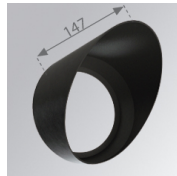

Finition: Graphite mat texturé RAL 7021

Poids: 1.900 g

Installation: Surface

SPÉCIFICATIONS TECHNIQUES:

Flux lumineux:	2.772 lm	°K :	4000
Plum:	28,6W	IRC :	90
Efficacité:	96,9 lm/w		
Type:	MID POWER TRIDONIC	MacAdam:	3
Durée de vie LED:	50.000 L90	Alimentation:	198-265V 50/60Hz
Puissance:	25W	Équipement:	Électronique

Description:

LOOK/IMAG ACC. FRESNEL LENS

Code produit:

9600272

Description:

LOOK/IMAG ACC. HONEYCOMB GRILLE

Code produit:

9600282