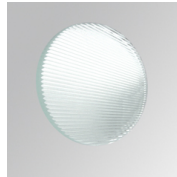

8941862

**LOOK SUR CL.II 2000 NW FL GRH.****Description:**

Projecteur pour adapter au mur ou plafond multidirectionnel modèle LOOK SUR CL.II 2000 NW FL GRH. de la marque LAMP. Fabriqué en aluminium injecté, laqué graphite texturé. Dissipation passive pour une gestion thermique appropriée. Modèles pour LED COB. Température de couleur blanc neutre et équipement électronique incorporé. Avec réflecteur en aluminium haute pureté Flood. Classe d'isolation II.

Finition: Graphite mat texturé RAL 7021

Poids: 1.900 g

Installation: Surface

SPÉCIFICATIONS TECHNIQUES:

Flux lumineux:	2.772 lm	°K :	4000
Plum:	28,6W	IRC :	90
Efficacité:	96,9 lm/w		
Type:	MID POWER TRIDONIC	MacAdam:	3
Durée de vie LED:	50.000 L90	Alimentation:	198-265V 50/60Hz
Puissance:	25W	Équipement:	Électronique

ACCESSOIRES :

Optique

Code produit:

9600252

Description:

LOOK/IMAG ACC. ADAPTOR

Code produit:

9600262