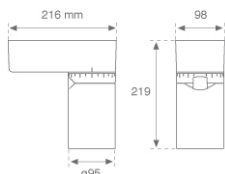

8941862

LOOK SUR CL.II 2000 NW FL GRH.

Description:

Projecteur pour adapter au mur ou plafond multidirectionnel modèle LOOK SUR CL.II 2000 NW FL GRH. de la marque LAMP. Fabriqué en aluminium injecté, laqué graphite texturé. Dissipation passive pour une gestion thermique appropriée. Modèles pour LED COB. Température de couleur blanc neutre et équipement électronique incorporé. Avec réflecteur en aluminium haute pureté Flood. Classe d'isolation II.

Finition: Graphite mat texturé RAL 7021

Poids: 1.900 g

Installation: Surface

SPÉCIFICATIONS TECHNIQUES:

Flux lumineux:	2.772 lm	°K :	4000
Plum:	28,6W	IRC :	90
Efficacité:	96,9 lm/w		
Type:	MID POWER TRIDONIC	MacAdam:	3
Durée de vie LED:	50.000 L90	Alimentation:	198-265V 50/60Hz
Puissance:	25W	Équipement:	Électronique

Tolérance de flux lumineux +/- 10%