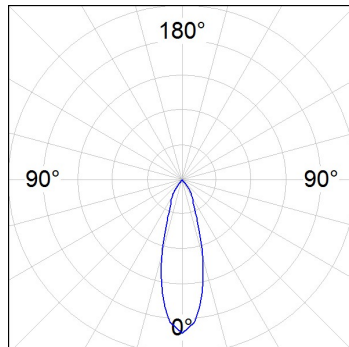

Finition: Graphite mat texturé RAL 7021

Poids: 1.900 g

Installation: Surface

SPÉCIFICATIONS TECHNIQUES:

Flux lumineux:	2.772 lm	°K :	4000
Plum:	28,6W	IRC :	90
Efficacité:	96,9 lm/w		
Type:	MID POWER TRIDONIC	MacAdam:	3
Durée de vie LED:	50.000 L90	Alimentation:	198-265V 50/60Hz
Puissance:	25W	Équipement:	Électronique

Tolérance de flux lumineux +/- 10%

DONNÉES PHOTOMÉTRIQUES :

8941862
 $\eta = 100\%$
 $I_{max} = 2648 \text{ cd/klm}$
 UTE: 0,00T
 CIE: 97 100 100 100 100

H (m)	D (m)	E _{max}	E _{med}
1	0,55	5732	3958
2	1,09	1433	989
3	1,64	637	440
4	2,18	358	247