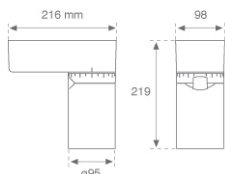

8941860

LOOK SUR CL.II 2000 NW FL WH.

Description:

Projecteur pour adapter au mur ou plafond multidirectionnel modèle LOOK SUR CL.II 2000 NW FL WH. de la marque LAMP. Fabriqué en aluminium injecté, laqué blanc texturé. Dissipation passive pour une gestion thermique appropriée. Modèles pour LED COB. Température de couleur blanc neutre et équipement électronique incorporé. Avec réflecteur en aluminium haute pureté Flood. Classe d'isolation II.

Finition: Blanc mat texturé RAL 9016

Poids: 1.900 g

Installation: Surface

SPÉCIFICATIONS TECHNIQUES:

Flux lumineux:	2.772 lm	°K :	4000
Plum:	28,6W	IRC :	90
Efficacité:	96,9 lm/w		
Type:	MID POWER TRIDONIC	MacAdam:	3
Durée de vie LED:	50.000 L90	Alimentation:	198-265V 50/60Hz
Puissance:	25W	Équipement:	Électronique

Tolérance de flux lumineux +/- 10%