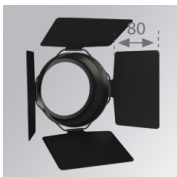

Code produit:

9600292

Description:

LOOK/IMAG ACC. ANTI-GLARE LOUVRES