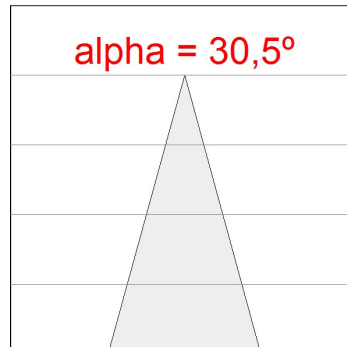

Finition: Blanc mat texturé RAL 9016

Poids: 1.900 g

Installation: Surface

SPÉCIFICATIONS TECHNIQUES:

Flux lumineux:	2.772 lm	°K :	4000
Plum:	28,6W	IRC :	90
Efficacité:	96,9 lm/w		
Type:	MID POWER TRIDONIC	MacAdam:	3
Durée de vie LED:	50.000 L90	Alimentation:	198-265V 50/60Hz
Puissance:	25W	Équipement:	Électronique

Tolérance de flux lumineux +/- 10%

DONNÉES PHOTOMÉTRIQUES :

8941860
 $\eta = 100\%$
 $I_{max} = 2648 \text{ cd/klm}$
 UTE: 0,00T
 CIE: 97 100 100 100 100

H (m)	D (m)	E _{max}	E _{med}
1	0,55	5732	3958
2	1,09	1433	989
3	1,64	637	440
4	2,18	358	247