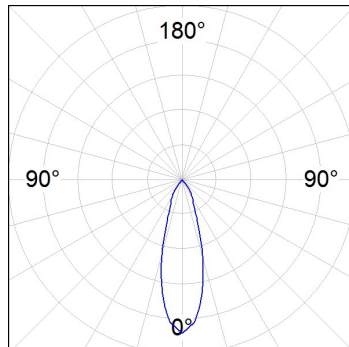

Finition: Blanc mat texturé RAL 9016

Poids: 1.900 g

Installation: Surface

SPÉCIFICATIONS TECHNIQUES:

Flux lumineux:	2.772 lm	°K :	4000
Plum:	28,6W	IRC :	90
Efficacité:	96,9 lm/w		
Type:	MID POWER TRIDONIC	MacAdam:	3
Durée de vie LED:	50.000 L90	Alimentation:	198-265V 50/60Hz
Puissance:	25W	Équipement:	Électronique

Tolérance de flux lumineux +/- 10%

DONNÉES PHOTOMÉTRIQUES :

8941860
 $\eta = 100\%$
 $I_{max} = 2648 \text{ cd/klm}$
 UTE: 0,00T
 CIE: 97 100 100 100 100

H (m)	D (m)	E _{max}	E _{med}
1	0,55	5732	3958
2	1,09	1433	989
3	1,64	637	440
4	2,18	358	247