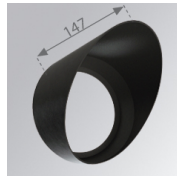

Finition: Blanc mat texturé RAL 9016

Poids: 1.900 g

Installation: Surface

SPÉCIFICATIONS TECHNIQUES:

Flux lumineux:	2.772 lm	°K :	4000
Plum:	28,6W	IRC :	90
Efficacité:	96,9 lm/w		
Type:	MID POWER TRIDONIC	MacAdam:	3
Durée de vie LED:	50.000 L90	Alimentation:	198-265V 50/60Hz
Puissance:	25W	Équipement:	Électronique

Description:

LOOK/IMAG ACC. FRESNEL LENS

Code produit:

9600272

Description:

LOOK/IMAG ACC. HONEYCOMB GRILLE

Code produit:

9600282