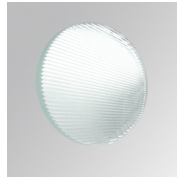

8941860

**LOOK SUR CL.II 2000 NW FL WH.****Description:**

Projecteur pour adapter au mur ou plafond multidirectionnel modèle LOOK SUR CL.II 2000 NW FL WH. de la marque LAMP. Fabriqué en aluminium injecté, laqué blanc texturé. Dissipation passive pour une gestion thermique appropriée. Modèles pour LED COB. Température de couleur blanc neutre et équipement électronique incorporé. Avec réflecteur en aluminium haute pureté Flood. Classe d'isolation II.

Finition: Blanc mat texturé RAL 9016

Poids: 1.900 g

Installation: Surface

SPÉCIFICATIONS TECHNIQUES:

Flux lumineux:	2.772 lm	°K :	4000
Plum:	28,6W	IRC :	90
Efficacité:	96,9 lm/w		
Type:	MID POWER TRIDONIC	MacAdam:	3
Durée de vie LED:	50.000 L90	Alimentation:	198-265V 50/60Hz
Puissance:	25W	Équipement:	Électronique

ACCESSOIRES :

Optique

Code produit:

9600252

Description:

LOOK/IMAG ACC. ADAPTOR

Code produit:

9600262