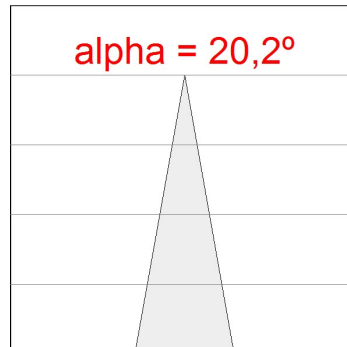

DONNÉES PHOTOMÉTRIQUES :

8941852
 $\eta = 100\%$
 $I_{max} = 4482 \text{ cd/klm}$
UTE: 0,00T
CIE: 98 100 100 100 100

H (m)	D (m)	E_{max}	E_{med}
1	0,36	9891	6920
2	0,71	2473	1730
3	1,07	1099	769
4	1,43	618	433