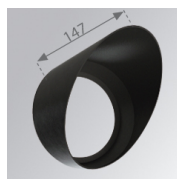

Finition: Graphite mat texturé RAL 7021**Poids:** 1.900 g**Installation:** Surface**SPÉCIFICATIONS TECHNIQUES:**

Flux lumineux:	2.831 lm	°K :	4000
Plum:	28,6W	IRC :	90
Efficacité:	99 lm/w		
Type:	MID POWER TRIDONIC	MacAdam:	3
Durée de vie LED:	50.000 L90	Alimentation:	198-265V 50/60Hz
Puissance:	25W	Équipement:	Électronique

Description:

LOOK/IMAG ACC. FRESNEL LENS

Code produit:

9600272

Description:

LOOK/IMAG ACC. HONEYCOMB GRILLE

Code produit:

9600282