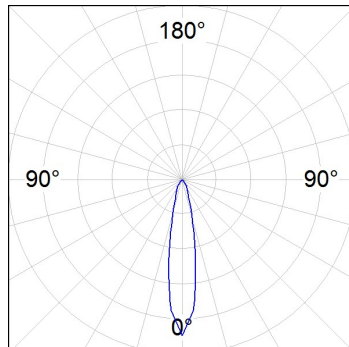

8941852

**LOOK SUR CL.II 2000 NW MFL GRH.****Description:**

Projecteur multidirectionnel pour adapter au mur ou plafond modèle LOOK SUR CL.II 2000 NW MFL GRH. Fabriqué en aluminium injecté, laqué graphite texturé. Dissipation passive pour une gestion thermique appropriée. Modèles pour LED COB. Température de couleur blanc neutre et équipement électronique incorporé. Avec réflecteur en aluminium haute pureté Medium flood. Classe d'isolation II.

Finition: Graphite mat texturé RAL 7021**Poids:** 1.900 g**Installation:** Surface**SPÉCIFICATIONS TECHNIQUES:**

Flux lumineux:	2.831 lm	°K :	4000
Plum:	28,6W	IRC :	90
Efficacité:	99 lm/w		
Type:	MID POWER TRIDONIC	MacAdam:	3
Durée de vie LED:	50.000 L90	Alimentation:	198-265V 50/60Hz
Puissance:	25W	Équipement:	Électronique

Tolérance de flux lumineux +/- 10%

DONNÉES PHOTOMÉTRIQUES :

8941852
 $\eta = 100\%$
 $I_{max} = 4482 \text{ cd/klm}$
 UTE: 0,00T
 CIE: 98 100 100 100 100

H (m)	D (m)	E _{max}	E _{med}
1	0,36	9891	6920
2	0,71	2473	1730
3	1,07	1099	769
4	1,43	618	433