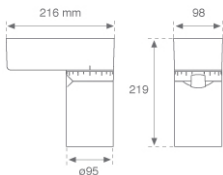

8941852

**LOOK SUR CL.II 2000 NW MFL GRH.****Description:**

Projecteur multidirectionnel pour adapter au mur ou plafond modèle LOOK SUR CL.II 2000 NW MFL GRH. Fabriqué en aluminium injecté, laqué graphite texturé. Dissipation passive pour une gestion thermique appropriée. Modèles pour LED COB. Température de couleur blanc neutre et équipement électronique incorporé. Avec réflecteur en aluminium haute pureté Medium flood. Classe d'isolation II.

Finition: Graphite mat texturé RAL 7021**Poids:** 1.900 g**Installation:** Surface**SPÉCIFICATIONS TECHNIQUES:**

Flux lumineux:	2.831 lm	°K :	4000
Plum:	28,6W	IRC :	90
Efficacité:	99 lm/w		
Type:	MID POWER TRIDONIC	MacAdam:	3
Durée de vie LED:	50.000 L90	Alimentation:	198-265V 50/60Hz
Puissance:	25W	Équipement:	Électronique

Tolérance de flux lumineux +/- 10%

DONNÉES PHOTOMÉTRIQUES :

8941852
 $\eta = 100\%$
 $I_{max} = 4482 \text{ cd/klm}$
 UTE: 0,00T
 CIE: 98 100 100 100 100

H (m)	D (m)	E _{max}	E _{med}
1	0,36	9891	6920
2	0,71	2473	1730
3	1,07	1099	769
4	1,43	618	433