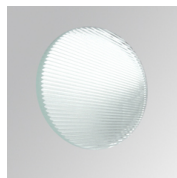

8941852

**LOOK SUR CL.II 2000 NW MFL GRH.****Description:**

Projecteur multidirectionnel pour adapter au mur ou plafond modèle LOOK SUR CL.II 2000 NW MFL GRH. Fabriqué en aluminium injecté, laqué graphite texturé. Dissipation passive pour une gestion thermique appropriée. Modèles pour LED COB. Température de couleur blanc neutre et équipement électronique incorporé. Avec réflecteur en aluminium haute pureté Medium flood. Classe d'isolation II.

Finition: Graphite mat texturé RAL 7021**Poids:** 1.900 g**Installation:** Surface**SPÉCIFICATIONS TECHNIQUES:**

Flux lumineux:	2.831 lm	°K :	4000
Plum:	28,6W	IRC :	90
Efficacité:	99 lm/w		
Type:	MID POWER TRIDONIC	MacAdam:	3
Durée de vie LED:	50.000 L90	Alimentation:	198-265V 50/60Hz
Puissance:	25W	Équipement:	Électronique

ACCESSOIRES :

Optique

Code produit:

9600252

Description:

LOOK/IMAG ACC. ADAPTOR

Code produit:

9600262