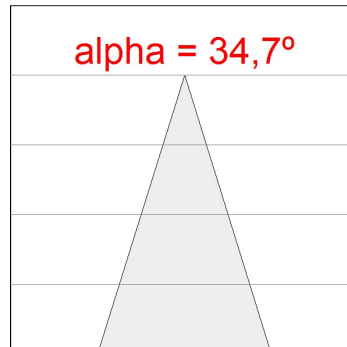

8941770

LOOK TRACK CL.I 3000 WW FL WH.

DATOS FOTOMÉTRICOS :

8941770
 $\eta = 100\%$
 $I_{max} = 2286 \text{ cd/klm}$
UTE: 0,00T
CIE: 98 100 100 100 100

H (m)	D (m)	E_{max}	E_{med}
1	0,62	7437	5042
2	1,25	1859	1260
3	1,87	826	560
4	2,50	465	315