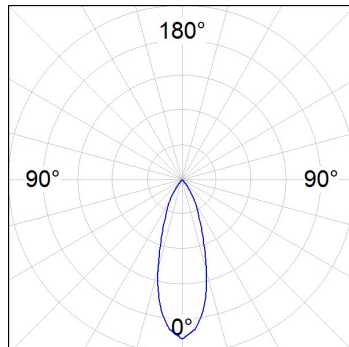

**Acabado:** Blanco mate texturizado RAL 9016**Peso:** 2.238 g**Instalación:** Carril trifásico**CARACTERÍSTICAS TÉCNICAS:**

<b>Flujo de salida:</b>	3.883 lm	<b>K:</b>	3000
<b>Plum:</b>	39,60W	<b>IRC:</b>	90
<b>Eficacia:</b>	98 lm/w	<b>MacAdam:</b>	3
<b>Fuente de Luz:</b>	COB TRIDONIC	<b>Alimentación:</b>	220-240V 50/60Hz
<b>Horas de vida led:</b>	50.000 L80	<b>Equipo:</b>	Electrónico
<b>Pled:</b>	37W		

*Tolerancia del flujo de salida +/- 10%*

8941770

LOOK TRACK CL.I 3000 WW FL WH.

DATOS FOTOMÉTRICOS :

8941770  
 $\eta = 100\%$   
 $I_{max} = 2286 \text{ cd/klm}$   
 UTE: 0,00T  
 CIE: 98 100 100 100 100