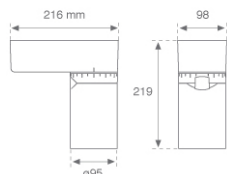

8941770

LOOK TRACK CL.I 3000 WW FL WH.

Descripción:

Proyector para adaptar a carril trifásico universal multi direccional modelo LOOK TRACK CL.I 3000 WW FL WH. de la marca LAMP. Fabricado en inyección de aluminio lacado en blanco texturizado. Disipación pasiva para una correcta gestión térmica. Modelos para LED COB. Temperatura de color blanco cálido y equipo electrónico incorporado. Con reflector de aluminio de alta pureza Flood. Clase de aislamiento I.

Acabado: Blanco mate texturizado RAL 9016

Peso: 2.238 g

Instalación: Carril trifásico

CARACTERÍSTICAS TÉCNICAS:

Flujo de salida:	3.883 lm	K:	3000
Plum:	39,60W	IRC:	90
Eficacia:	98 lm/w	MacAdam:	3
Fuente de Luz:	COB TRIDONIC	Alimentación:	220-240V 50/60Hz
Horas de vida led:	50.000 L80	Equipo:	Electrónico
Pled:	37W		

Tolerancia del flujo de salida +/- 10%