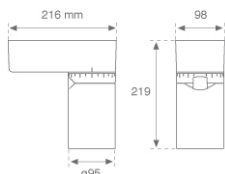

8941552

LOOK SUR CL.II 2000 VW FL GRH.

Description:

Projecteur pour adapter au mur ou plafond multidirectionnel modèle LOOK SUR CL.II 2000 VW FL GRH. de la marque LAMP. Fabriqué en aluminium injecté, laqué graphite texturé. Dissipation passive pour une gestion thermique appropriée. Modèles pour LED COB. Température de couleur blanc chaud technologie V. white et équipement électronique incorporé. Avec réflecteur en aluminium haute pureté Flood. Classe d'isolation II.

Finition: Graphite mat texturé RAL 7021

Poids: 1.900 g

Installation: Surface

SPÉCIFICATIONS TECHNIQUES:

Flux lumineux:	1.878 lm	°K :	3000
Plum:	28,9W	IRC :	90
Efficacité:	65 lm/w	MacAdam:	3
Type:	COB LUMILEDS	Alimentation:	220-240V 50/60Hz
Durée de vie LED:	50.000 L80	Équipement:	Électronique
Puissance:	27W		

Tolérance de flux lumineux +/- 10%