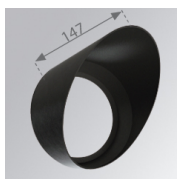

**Finition:** Graphite mat texturé RAL 7021

**Poids:** 1.900 g

**Installation:** Surface

**SPÉCIFICATIONS TECHNIQUES:**

<b>Flux lumineux:</b>	1.878 lm	<b>°K :</b>	3000
<b>Plum:</b>	28,9W	<b>IRC :</b>	90
<b>Efficacité:</b>	65 lm/w	<b>MacAdam:</b>	3
<b>Type:</b>	COB LUMILEDS	<b>Alimentation:</b>	220-240V 50/60Hz
<b>Durée de vie LED:</b>	50.000 L80	<b>Équipement:</b>	Électronique
<b>Puissance:</b>	27W		

## DONNÉES PHOTOMÉTRIQUES :

ACCESSOIRES :

Optique

**Code produit:**

9600252

**Description:**

LOOK/IMAG ACC. ADAPTOR

**Code produit:**

9600262

**Description:**

LOOK/IMAG ACC. FRESNEL LENS

**Code produit:**

9600272

**Description:**

LOOK/IMAG ACC. HONEYCOMB GRILLE

**Code produit:**