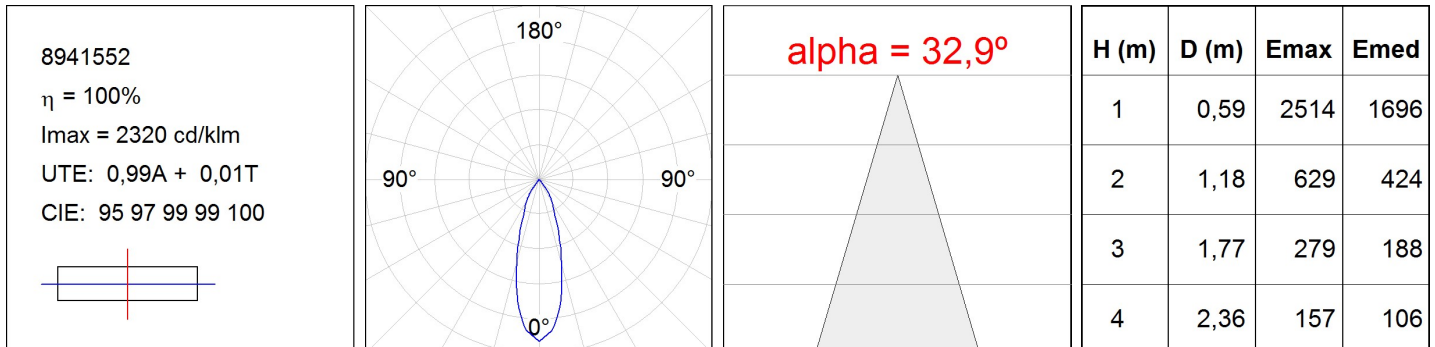

8941552

LOOK SUR CL.II 2000 VW FL GRH.

DONNÉES PHOTOMÉTRIQUES :