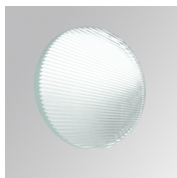

8941552

**LOOK SUR CL.II 2000 VW FL GRH.****Description:**

Projecteur pour adapter au mur ou plafond multidirectionnel modèle LOOK SUR CL.II 2000 VW FL GRH. de la marque LAMP. Fabriqué en aluminium injecté, laqué graphite texturé. Dissipation passive pour une gestion thermique appropriée. Modèles pour LED COB. Température de couleur blanc chaud technologie V. white et équipement électronique incorporé. Avec réflecteur en aluminium haute pureté Flood. Classe d'isolation II.

**Finition:** Graphite mat texturé RAL 7021

**Poids:** 1.900 g

**Installation:** Surface

**SPÉCIFICATIONS TECHNIQUES:**

<b>Flux lumineux:</b>	1.878 lm	<b>°K :</b>	3000
<b>Plum:</b>	28,9W	<b>IRC :</b>	90
<b>Efficacité:</b>	65 lm/w	<b>MacAdam:</b>	3
<b>Type:</b>	COB LUMILEDS	<b>Alimentation:</b>	220-240V 50/60Hz
<b>Durée de vie LED:</b>	50.000 L80	<b>Équipement:</b>	Électronique
<b>Puissance:</b>	27W		

## DONNÉES PHOTOMÉTRIQUES :

ACCESSOIRES :

Optique

**Code produit:**

9600252

**Description:**

LOOK/IMAG ACC. ADAPTOR

**Code produit:**