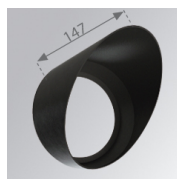

Finition: Graphite mat texturé RAL 7021**Poids:** 1.530 g**Installation:** Semi-encastré**SPÉCIFICATIONS TECHNIQUES:**

Flux lumineux:	1.878 lm	°K :	3000
Plum:	28,9W	IRC :	90
Efficacité:	65 lm/w	MacAdam:	3
Type:	COB LUMILEDS	Alimentation:	220-240V 50/60Hz
Durée de vie LED:	50.000 L80	Équipement:	Électronique
Puissance:	27W		

Description:

LOOK/IMAG ACC. FRESNEL LENS

Code produit:

9600272

Description:

LOOK/IMAG ACC. HONEYCOMB GRILLE

Code produit:

9600282