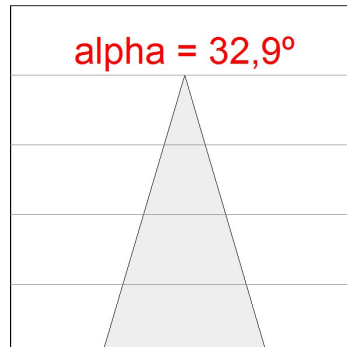

8941432

**LOOK SEMIREC CL.II 2000 VW FL GRH.****Description:**

Projecteur pour adapter semiencastré au plafond multidirectionnel modèle LOOK SEMIREC CL.II 2000 VW FL GRH. de la marque LAMP. Fabriqué en aluminium injecté, laqué graphite texturé. Dissipation passive pour une gestion thermique appropriée. Modèles pour LED COB. Température de couleur blanc chaud technologie V. white et équipement électronique incorporé. Avec réflecteur en aluminium haute pureté Flood. Classe d'isolation II.

Finition: Graphite mat texturé RAL 7021**Poids:** 1.530 g**Installation:** Semi-encastré**SPÉCIFICATIONS TECHNIQUES:**

Flux lumineux:	1.878 lm	°K :	3000
Plum:	28,9W	IRC :	90
Efficacité:	65 lm/w	MacAdam:	3
Type:	COB LUMILEDS	Alimentation:	220-240V 50/60Hz
Durée de vie LED:	50.000 L80	Équipement:	Électronique
Puissance:	27W		

Tolérance de flux lumineux +/- 10%

DONNÉES PHOTOMÉTRIQUES :

8941432
 $\eta = 100\%$
 $I_{max} = 2320 \text{ cd/klm}$
 UTE: 0,99A + 0,01T
 CIE: 95 97 99 99 100

H (m)	D (m)	E _{max}	E _{med}
1	0,59	2514	1696
2	1,18	629	424
3	1,77	279	188
4	2,36	157	106