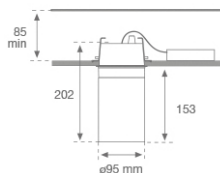

8941432

**LOOK SEMIREC CL.II 2000 VW FL GRH.****Description:**

Projecteur pour adapter semiencastré au plafond multidirectionnel modèle LOOK SEMIREC CL.II 2000 VW FL GRH. de la marque LAMP. Fabriqué en aluminium injecté, laqué graphite texturé. Dissipation passive pour une gestion thermique appropriée. Modèles pour LED COB. Température de couleur blanc chaud technologie V. white et équipement électronique incorporé. Avec réflecteur en aluminium haute pureté Flood. Classe d'isolation II.

Finition: Graphite mat texturé RAL 7021**Poids:** 1.530 g**Installation:** Semi-encastré**SPÉCIFICATIONS TECHNIQUES:**

Flux lumineux:	1.878 lm	°K :	3000
Plum:	28,9W	IRC :	90
Efficacité:	65 lm/w	MacAdam:	3
Type:	COB LUMILEDS	Alimentation:	220-240V 50/60Hz
Durée de vie LED:	50.000 L80	Équipement:	Électronique
Puissance:	27W		

Tolérance de flux lumineux +/- 10%

DONNÉES PHOTOMÉTRIQUES :

8941432
 $\eta = 100\%$
 $I_{max} = 2320 \text{ cd/klm}$
 UTE: 0,99A + 0,01T
 CIE: 95 97 99 99 100

H (m)	D (m)	E _{max}	E _{med}
1	0,59	2514	1696
2	1,18	629	424
3	1,77	279	188
4	2,36	157	106