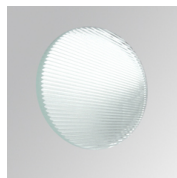

8941432

**LOOK SEMIREC CL.II 2000 VW FL GRH.****Description:**

Projecteur pour adapter semiencastré au plafond multidirectionnel modèle LOOK SEMIREC CL.II 2000 VW FL GRH. de la marque LAMP. Fabriqué en aluminium injecté, laqué graphite texturé. Dissipation passive pour une gestion thermique appropriée. Modèles pour LED COB. Température de couleur blanc chaud technologie V. white et équipement électronique incorporé. Avec réflecteur en aluminium haute pureté Flood. Classe d'isolation II.

Finition: Graphite mat texturé RAL 7021**Poids:** 1.530 g**Installation:** Semi-encastré**SPÉCIFICATIONS TECHNIQUES:**

Flux lumineux:	1.878 lm	°K :	3000
Plum:	28,9W	IRC :	90
Efficacité:	65 lm/w	MacAdam:	3
Type:	COB LUMILEDS	Alimentation:	220-240V 50/60Hz
Durée de vie LED:	50.000 L80	Équipement:	Électronique
Puissance:	27W		

ACCESSOIRES :

Optique

Code produit:

9600252

Description:

LOOK/IMAG ACC. ADAPTOR

Code produit:

9600262