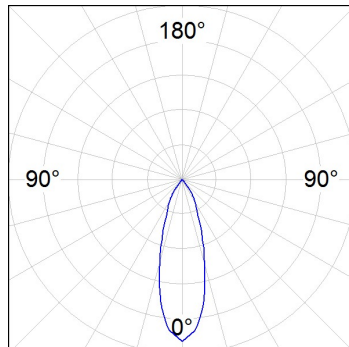

8941432

**LOOK SEMIREC CL.II 2000 VW FL GRH.****Description:**

Projecteur pour adapter semiencastré au plafond multidirectionnel modèle LOOK SEMIREC CL.II 2000 VW FL GRH. de la marque LAMP. Fabriqué en aluminium injecté, laqué graphite texturé. Dissipation passive pour une gestion thermique appropriée. Modèles pour LED COB. Température de couleur blanc chaud technologie V. white et équipement électronique incorporé. Avec réflecteur en aluminium haute pureté Flood. Classe d'isolation II.

Finition: Graphite mat texturé RAL 7021**Poids:** 1.530 g**Installation:** Semi-encastré**SPÉCIFICATIONS TECHNIQUES:**

Flux lumineux:	1.878 lm	°K :	3000
Plum:	28,9W	IRC :	90
Efficacité:	65 lm/w	MacAdam:	3
Type:	COB LUMILEDS	Alimentation:	220-240V 50/60Hz
Durée de vie LED:	50.000 L80	Équipement:	Électronique
Puissance:	27W		

Tolérance de flux lumineux +/- 10%

DONNÉES PHOTOMÉTRIQUES :

8941432
 $\eta = 100\%$
 $I_{max} = 2320 \text{ cd/klm}$
 UTE: 0,99A + 0,01T
 CIE: 95 97 99 99 100

H (m)	D (m)	E _{max}	E _{med}
1	0,59	2514	1696
2	1,18	629	424
3	1,77	279	188
4	2,36	157	106