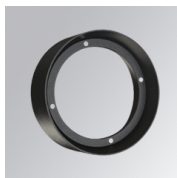

8941262

**LOOK SEMIREC CL.II 2000 NW SP GRH.****Description:**

Projecteur pour adapter semiencastré au plafond multidirectionnel modèle LOOK SEMIREC CL.II 2000 NW SP GRH. de la marque LAMP. Fabriqué en aluminium injecté, laqué graphite texturé. Dissipation passive pour une gestion thermique appropriée. Modèles pour LED COB. Température de couleur blanc neutre et équipement électronique incorporé. Avec réflecteur en aluminium haute pureté Spot. Classe d'isolation II.

Finition: Graphite mat texturé RAL 7021**Poids:** 1.565 g**Installation:** Semi-encastré**SPÉCIFICATIONS TECHNIQUES:**

Flux lumineux:	2.213 lm	°K :	4000
Plum:	28,6W	IRC :	90
Efficacité:	77,4 lm/w	MacAdam:	3
Type:	COB TRIDONIC	Alimentation:	220-240V 50/60Hz
Durée de vie LED:	50.000 L90	Équipement:	Électronique
Puissance:	25W		

ACCESSOIRES :

Optique

Code produit:

9600252

Description:

LOOK/IMAG ACC. ADAPTOR

Code produit:

9600262