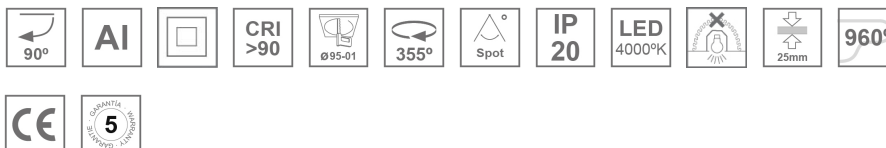

8941262

**LOOK SEMIREC CL.II 2000 NW SP GRH.****Description:**

Projecteur pour adapter semiencastré au plafond multidirectionnel modèle LOOK SEMIREC CL.II 2000 NW SP GRH. de la marque LAMP. Fabriqué en aluminium injecté, laqué graphite texturé. Dissipation passive pour une gestion thermique appropriée. Modèles pour LED COB. Température de couleur blanc neutre et équipement électronique incorporé. Avec réflecteur en aluminium haute pureté Spot. Classe d'isolation II.

Finition: Graphite mat texturé RAL 7021**Poids:** 1.565 g**Installation:** Semi-encastré**SPÉCIFICATIONS TECHNIQUES:**

Flux lumineux:	2.213 lm	°K :	4000
Plum:	28,6W	IRC :	90
Efficacité:	77,4 lm/w	MacAdam:	3
Type:	COB TRIDONIC	Alimentation:	220-240V 50/60Hz
Durée de vie LED:	50.000 L90	Équipement:	Électronique
Puissance:	25W		

Tolérance de flux lumineux +/- 10%

DONNÉES PHOTOMÉTRIQUES :

8941262
 $\eta = 100\%$
 $I_{max} = 6071 \text{ cd/klm}$
 UTE: 0,00T
 CIE: 98 100 100 100 100

H (m)	D (m)	E _{max}	E _{med}
1	0,28	10449	6980
2	0,56	2612	1745
3	0,84	1161	776
4	1,12	653	436