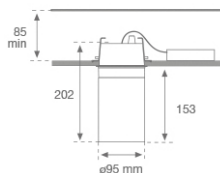

8941262

**LOOK SEMIREC CL.II 2000 NW SP GRH.****Description:**

Projecteur pour adapter semiencastré au plafond multidirectionnel modèle LOOK SEMIREC CL.II 2000 NW SP GRH. de la marque LAMP. Fabriqué en aluminium injecté, laqué graphite texturé. Dissipation passive pour une gestion thermique appropriée. Modèles pour LED COB. Température de couleur blanc neutre et équipement électronique incorporé. Avec réflecteur en aluminium haute pureté Spot. Classe d'isolation II.

Finition: Graphite mat texturé RAL 7021**Poids:** 1.565 g**Installation:** Semi-encastré**SPÉCIFICATIONS TECHNIQUES:**

Flux lumineux:	2.213 lm	°K :	4000
Plum:	28,6W	IRC :	90
Efficacité:	77,4 lm/w	MacAdam:	3
Type:	COB TRIDONIC	Alimentation:	220-240V 50/60Hz
Durée de vie LED:	50.000 L90	Équipement:	Électronique
Puissance:	25W		

Tolérance de flux lumineux +/- 10%

DONNÉES PHOTOMÉTRIQUES :

8941262
 $\eta = 100\%$
 $I_{max} = 6071 \text{ cd/klm}$
 UTE: 0,00T
 CIE: 98 100 100 100 100

H (m)	D (m)	E _{max}	E _{med}
1	0,28	10449	6980
2	0,56	2612	1745
3	0,84	1161	776
4	1,12	653	436