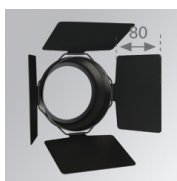

Code produit:

9600292

Description:

LOOK/IMAG ACC. ANTI-GLARE LOUVRES