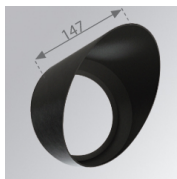

Finition: Graphite mat texturé RAL 7021**Poids:** 1.565 g**Installation:** Semi-encastré**SPÉCIFICATIONS TECHNIQUES:**

Flux lumineux:	2.213 lm	°K :	4000
Plum:	28,6W	IRC :	90
Efficacité:	77,4 lm/w	MacAdam:	3
Type:	COB TRIDONIC	Alimentation:	220-240V 50/60Hz
Durée de vie LED:	50.000 L90	Équipement:	Électronique
Puissance:	25W		

Description:

LOOK/IMAG ACC. FRESNEL LENS

Code produit:

9600272

Description:

LOOK/IMAG ACC. HONEYCOMB GRILLE

Code produit:

9600282