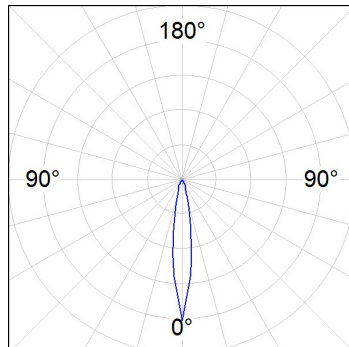

8941262

**LOOK SEMIREC CL.II 2000 NW SP GRH.****Description:**

Projecteur pour adapter semiencastré au plafond multidirectionnel modèle LOOK SEMIREC CL.II 2000 NW SP GRH. de la marque LAMP. Fabriqué en aluminium injecté, laqué graphite texturé. Dissipation passive pour une gestion thermique appropriée. Modèles pour LED COB. Température de couleur blanc neutre et équipement électronique incorporé. Avec réflecteur en aluminium haute pureté Spot. Classe d'isolation II.

Finition: Graphite mat texturé RAL 7021**Poids:** 1.565 g**Installation:** Semi-encastré**SPÉCIFICATIONS TECHNIQUES:**

Flux lumineux:	2.213 lm	°K :	4000
Plum:	28,6W	IRC :	90
Efficacité:	77,4 lm/w	MacAdam:	3
Type:	COB TRIDONIC	Alimentation:	220-240V 50/60Hz
Durée de vie LED:	50.000 L90	Équipement:	Électronique
Puissance:	25W		

Tolérance de flux lumineux +/- 10%

DONNÉES PHOTOMÉTRIQUES :

8941262
 $\eta = 100\%$
 $I_{max} = 6071 \text{ cd/klm}$
 UTE: 0,00T
 CIE: 98 100 100 100 100

H (m)	D (m)	E _{max}	E _{med}
1	0,28	10449	6980
2	0,56	2612	1745
3	0,84	1161	776
4	1,12	653	436