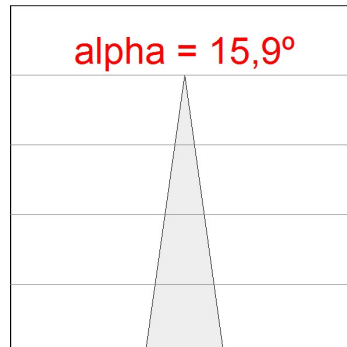

8941262

**LOOK SEMIREC CL.II 2000 NW SP GRH.****Description:**

Projecteur pour adapter semiencastré au plafond multidirectionnel modèle LOOK SEMIREC CL.II 2000 NW SP GRH. de la marque LAMP. Fabriqué en aluminium injecté, laqué graphite texturé. Dissipation passive pour une gestion thermique appropriée. Modèles pour LED COB. Température de couleur blanc neutre et équipement électronique incorporé. Avec réflecteur en aluminium haute pureté Spot. Classe d'isolation II.

Finition: Graphite mat texturé RAL 7021**Poids:** 1.565 g**Installation:** Semi-encastré**SPÉCIFICATIONS TECHNIQUES:**

Flux lumineux:	2.213 lm	°K :	4000
Plum:	28,6W	IRC :	90
Efficacité:	77,4 lm/w	MacAdam:	3
Type:	COB TRIDONIC	Alimentation:	220-240V 50/60Hz
Durée de vie LED:	50.000 L90	Équipement:	Électronique
Puissance:	25W		

Tolérance de flux lumineux +/- 10%

DONNÉES PHOTOMÉTRIQUES :

8941262
 $\eta = 100\%$
 $I_{max} = 6071 \text{ cd/klm}$
 UTE: 0,00T
 CIE: 98 100 100 100 100

H (m)	D (m)	E _{max}	E _{med}
1	0,28	10449	6980
2	0,56	2612	1745
3	0,84	1161	776
4	1,12	653	436