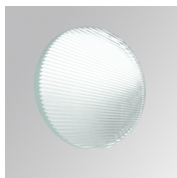

8941262

**LOOK SEMIREC CL.II 2000 NW SP GRH.****Description:**

Projecteur pour adapter semiencastré au plafond multidirectionnel modèle LOOK SEMIREC CL.II 2000 NW SP GRH. de la marque LAMP. Fabriqué en aluminium injecté, laqué graphite texturé. Dissipation passive pour une gestion thermique appropriée. Modèles pour LED COB. Température de couleur blanc neutre et équipement électronique incorporé. Avec réflecteur en aluminium haute pureté Spot. Classe d'isolation II.

Finition: Graphite mat texturé RAL 7021**Poids:** 1.565 g**Installation:** Semi-encastré**SPÉCIFICATIONS TECHNIQUES:**

Flux lumineux:	2.213 lm	°K :	4000
Plum:	28,6W	IRC :	90
Efficacité:	77,4 lm/w	MacAdam:	3
Type:	COB TRIDONIC	Alimentation:	220-240V 50/60Hz
Durée de vie LED:	50.000 L90	Équipement:	Électronique
Puissance:	25W		

ACCESSOIRES :

Optique

Code produit:

9600252

Description:

LOOK/IMAG ACC. ADAPTOR

Code produit:

9600262