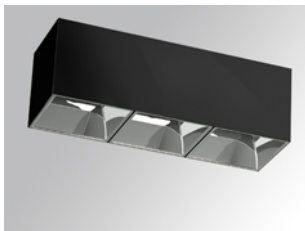

TRAIN

8743103

TRAIN TRP SRT 900 WW CRM.

Descripción:

Downlight para adosar triple recto modelo TRAIN TRP SRT 900 WW CRM. de la marca LAMP. Fabricado en extrusión de aluminio lacado en color cromado. Modelo para LED MID-POWER, con temperatura de color blanco cálido y equipo electrónico incorporado. Dispone de un grupo óptico patentado fabricado en inyección de ABS metalizado mate para un alto confort visual (UGR<19). Clase de aislamiento I.

Acabado: Cromado**Peso:** 1.500 g**Instalación:** Superficie**CARACTERÍSTICAS TÉCNICAS:**

Flujo de salida:	924 lm	K:	3000
Plum:	25,2W	IRC:	80
Eficacia:	36,7 mW	MacAdam:	3
Fuente de Luz:	COB CITIZEN	Alimentación:	100-240V 50/60Hz
Horas de vida led:	75.000 L80 B10	Equipo:	Electrónico
Pled:	18W		