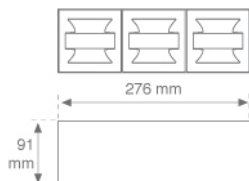

TRAIN

8743103

TRAIN TRP SRT 900 WW CRM.

Descripción:

Downlight para adosar triple recto modelo TRAIN TRP SRT 900 WW CRM. de la marca LAMP. Fabricado en extrusión de aluminio lacado en color cromado. Modelo para LED MID-POWER, con temperatura de color blanco cálido y equipo electrónico incorporado. Dispone de un grupo óptico patentado fabricado en inyección de ABS metalizado mate para un alto confort visual (UGR<19). Clase de aislamiento I.

Acabado: Cromado**Peso:** 1.500 g**Instalación:** Superficie**CARACTERÍSTICAS TÉCNICAS:**

Flujo de salida:	924 lm	K:	3000
Plum:	25,2W	IRC:	80
Eficacia:	36,7 mW	MacAdam:	3
Fuente de Luz:	COB CITIZEN	Alimentación:	100-240V 50/60Hz
Horas de vida led:	75.000 L80 B10	Equipo:	Electrónico
Pled:	18W		

Tolerancia del flujo de salida +/- 10%

DATOS FOTOMÉTRICOS :