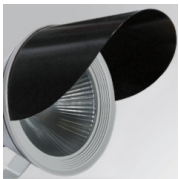

SHOT 380

7541703

SHOT 380 LED 7300 WW SP GR.

Description:

Projecteur d'extérieur modèle SHOT 380 LED 7300 WW SP GR. de la marque LAMP. Fabriqué en aluminium injecté laqué en couleur gris texturé, avec verre trempé, vis en acier inoxydable et joints de silicone. Dissipation passive pour une gestion thermique appropriée. Modèle pour LED HI-POWER. Température de couleur blanc chaud et équipement électronique incorporé. Avec optiques Spot. Avec un niveau de protection IP65, IK08. Classe d'isolation I.

Description:

SHOT/FLUT ACC. DB SH FI Ø76 ARM

Code produit:

9607353

Description:

SHOT/FLUT ACC. Ø60-135 POLE BRACKET GR.

Code produit:

9607363

Description:

SHOT/FLUT ACC. DB Ø120-130 CLAMP GR.

9608363

SHOT/FLUT ACC. IND Ø120-130 CLAMP GR.

ACCESSOIRES :

Optique

Code produit:

7507752