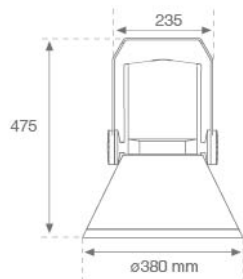

SHOT 380

7541703

SHOT 380 LED 7300 WW SP GR.

Description:

Projecteur d'extérieur modèle SHOT 380 LED 7300 WW SP GR. de la marque LAMP. Fabriqué en aluminium injecté laqué en couleur gris texturé, avec verre trempé, vis en acier inoxydable et joints de silicone. Dissipation passive pour une gestion thermique appropriée. Modèle pour LED HI-POWER. Température de couleur blanc chaud et équipement électronique incorporé. Avec optiques Spot. Avec un niveau de protection IP65, IK08. Classe d'isolation I.

Finition: Gris texturé**Poids:** 12.380 g**Surface max.exposition au vent:** 0.13 M2**Installation:** Surface**SPÉCIFICATIONS TECHNIQUES:**

| | | | |
|--------------------------|----------------|----------------------|------------------|
| Flux lumineux: | 5.835 lm | °K : | 3000 |
| Plum: | 51W | IRC : | 70 |
| Efficacité: | 114,4 lm/w | MacAdam: | 4 |
| Type: | HI POWER OSRAM | Alimentation: | 220-240V 50/60Hz |
| Durée de vie LED: | 50.000 L90 B10 | Équipement: | Électronique |
| Puissance: | 45W | | |

Tolérance de flux lumineux +/- 10%

7541703

SHOT 380 LED 7300 WW SP GR.

DONNÉES PHOTOMÉTRIQUES :

ACCESSOIRES :

Support

Code produit:

9601323