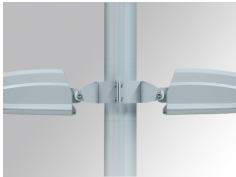

SHOT 380

7541703

SHOT 380 LED 7300 WW SP GR.

Description:

Projecteur d'extérieur modèle SHOT 380 LED 7300 WW SP GR. de la marque LAMP. Fabriqué en aluminium injecté laqué en couleur gris texturé, avec verre trempé, vis en acier inoxydable et joints de silicone. Dissipation passive pour une gestion thermique appropriée. Modèle pour LED HI-POWER. Température de couleur blanc chaud et équipement électronique incorporé. Avec optiques Spot. Avec un niveau de protection IP65, IK08. Classe d'isolation I.

Description:

SHOT/FLUT ACC. DB SH FI Ø76 ARM

Code produit:

9607353

Description:

SHOT/FLUT ACC. Ø60-135 POLE BRACKET GR.

Code produit:

9607363