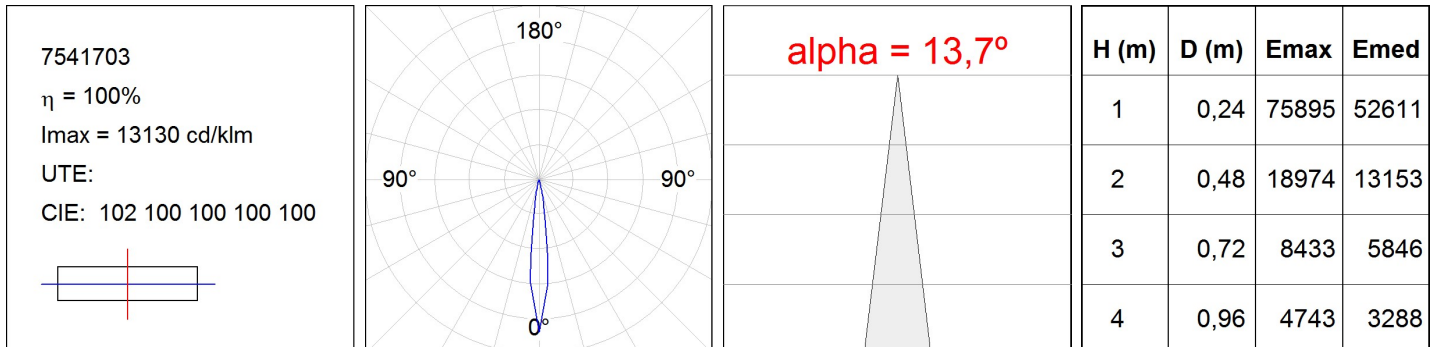

Finition: Gris texturé**Poids:** 12.380 g**Surface max.exposition au vent:** 0.13 M2**Installation:** Surface**SPÉCIFICATIONS TECHNIQUES:**

| | | | |
|--------------------------|----------------|----------------------|------------------|
| Flux lumineux: | 5.835 lm | °K : | 3000 |
| Plum: | 51W | IRC : | 70 |
| Efficacité: | 114,4 lm/w | MacAdam: | 4 |
| Type: | HI POWER OSRAM | Alimentation: | 220-240V 50/60Hz |
| Durée de vie LED: | 50.000 L90 B10 | Équipement: | Électronique |
| Puissance: | 45W | | |

Tolérance de flux lumineux +/- 10%

7541703

SHOT 380 LED 7300 WW SP GR.

DONNÉES PHOTOMÉTRIQUES :

ACCESSOIRES :

Support

Code produit:

9601323