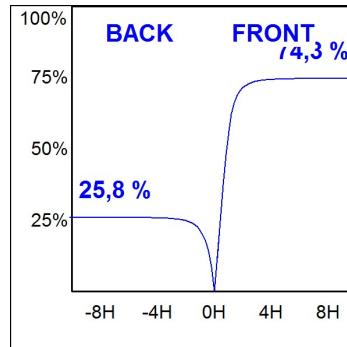

Acabado: Gris texturizado**Peso:** 6.330 g**Superficie máx.expuesta al viento:** 0,05 M2**Instalación:** Superficie**CARACTERÍSTICAS TÉCNICAS:**

Flujo de salida:	3.737 lm	K:	4000
Plum:	56,7W	IRC:	75
Eficacia:	65,6 lm/w	MacAdam:	4
Fuente de Luz:	HI POWER CREE	Alimentación:	220-240V 50/60Hz
Horas de vida led:	50.000 L90 B10	Equipo:	Electrónico
Pled:	51W		

Tolerancia del flujo de salida +/- 10%

7541433

SHOT LED STREET 3500 NW GR.

DATOS FOTOMÉTRICOS :

7541433
 $\eta = 100\%$
 $I_{max} = 561 \text{ cd/klm}$
UTE: 1,00E + 0,00T
CIE: 36 77 99 100 100

ACCESORIOS :