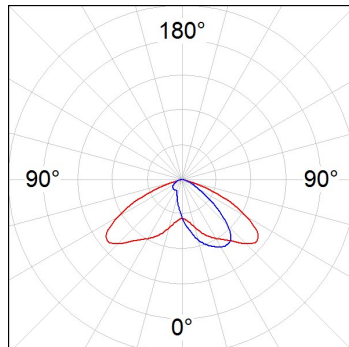

Acabado: Gris texturizado**Peso:** 6.330 g**Superficie máx.expuesta al viento:** 0,05 M2**Instalación:** Superficie**CARACTERÍSTICAS TÉCNICAS:**

Flujo de salida:	3.737 lm	K:	4000
Plum:	56,7W	IRC:	75
Eficacia:	65,6 lm/w	MacAdam:	4
Fuente de Luz:	HI POWER CREE	Alimentación:	220-240V 50/60Hz
Horas de vida led:	50.000 L90 B10	Equipo:	Electrónico
Pled:	51W		

Tolerancia del flujo de salida +/- 10%

7541433

SHOT LED STREET 3500 NW GR.

DATOS FOTOMÉTRICOS :

7541433
 $\eta = 100\%$
 $I_{max} = 561 \text{ cd/klm}$
UTE: 1,00E + 0,00T
CIE: 36 77 99 100 100

ACCESORIOS :