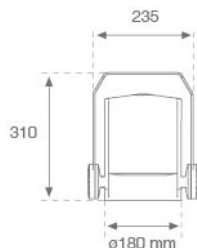

7541433

SHOT LED STREET 3500 NW GR.

Descripción:

Proyector de exterior modelo SHOT LED STREET 3500 NW GR. de la marca LAMP. Fabricado en inyección de aluminio lacado color gris texturizado y cristal templado, tornillos de acero inoxidable y juntas de silicona. Modelo para LED HI-POWER, con temperatura de color blanco neutro y equipo electrónico incorporado. Con ópticas Street. Con grado de protección IP65, IK05. Clase de aislamiento I.

Acabado: Gris texturizado

Peso: 6.330 g

Superficie máx.expuesta al viento: 0,05 M2

Instalación: Superficie

CARACTERÍSTICAS TÉCNICAS:

Flujo de salida:	3.737 lm	K:	4000
Plum:	56,7W	IRC:	75
Eficacia:	65,6 lm/w	MacAdam:	4
Fuente de Luz:	HI POWER CREE	Alimentación:	220-240V 50/60Hz
Horas de vida led:	50.000 L90 B10	Equipo:	Electrónico
Pled:	51W		

Tolerancia del flujo de salida +/- 10%