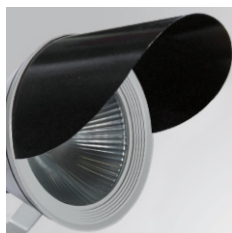

7507772

SHOT 290 ACC. ANTIGLARE SCREEN

Descripción:

Accesorio para proyector de exterior modelo SHOT 290 ACC. ANTIGLARE SCREEN de la marca LAMP. Tipo visera antideslumbrante. Fabricado en hierro galvanizado lacado en color negro.

Acabado: Negro mate RAL 9011

Peso: 440 g