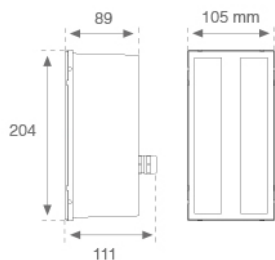

**TRACE 65**

5641532 TRACE IP65 200 VERT 120 WW BK.

**Descripción:**

Aplicación empotrable exterior modelo TRACE IP65 200 VERT 120 WW BK. de la marca LAMP. Cuerpo fabricado en inyección de aluminio y cristal templado serigrafiado en color negro mate. Modelo para LED MID-POWER con una temperatura de color blanco cálido y equipo electrónico incorporado. Reflector simétrico de aluminio lacado en color blanco texturizado. Con un grado de protección IP65, IK07. Clase de aislamiento I.

**Acabado:** CATAFORESIS

**Peso:** 1.204 g

**IEE :** A++

**Instalación:** Empotrado de pared

**Lámpara:**

**Tipología:** MID POWER OSRAM

**Horas de vida led:** 100.000 L90 B10

**Potencia:** 3W

**Certificados de Calidad:**

**Datos fotométricos:**

**Flujo de salida:** 115 lm      **Eficacia:** 28 lm/w

**Montaje**

**Cód. producto:** Descripción:

5600733 TRACE IP65 ACC. 200 REC BOX