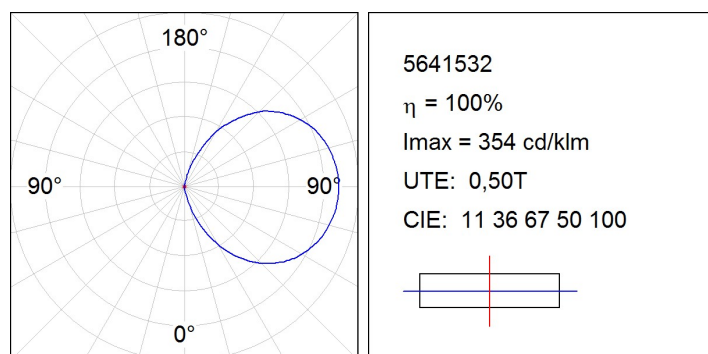

**Acabado:** CATAFORESIS

**Peso:** 1.204 g

**IEE :** A++

**Instalación:** Empotrado de pared

**Lámpara:**

**Tipología:** MID POWER OSRAM

**Horas de vida led:** 100.000 L90 B10

**Potencia:** 3W

**Certificados de Calidad:**

**Datos fotométricos:**

**Flujo de salida:** 115 lm      **Eficacia:** 28 lm/w

**Montaje**

**Cód. producto:** Descripción:

5600733 TRACE IP65 ACC. 200 REC BOX