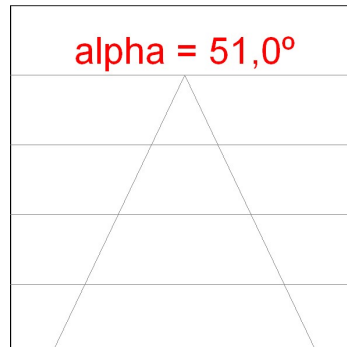

Douille: GU 5.3

4901500

MINI PUZZLE IND QR-CBC51 WH.

DONNÉES PHOTOMÉTRIQUES :

4901500
 $\eta = 100\%$
 $I_{max} = 1275 \text{ cd/klm}$
 UTE: 1,00B
 CIE: 82 97 99 100 100

H (m)	D (m)	E _{max}	E _{med}
1	0,95	1092	671
2	1,91	273	168
3	2,86	121	75
4	3,81	68	42