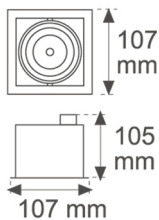

MINI PUZZLE

4901500

MINI PUZZLE IND QR-CBC51 WH.

Description:

Downlight encastré individuel orientable modèle MINI PUZZLE IND QR-CBC51 WH. de la marque LAMP. Fabriqué en tôle émaillée et arceau multidirectionnelle fabriqué en aluminium injecté laqué couleur blanc. Systeme cardan multidirectionnel. Modèle pour une lampe QR-CB51 à 12V. Classe d'isolation III. Équipement électronique non incorporé (12V).

Finition: Blanc mat RAL 9010

Poids: 450 g

Installation: Encastré

SPÉCIFICATIONS TECHNIQUES:

Type: QR-CBC51/LED

Alimentation: 12V 50/60Hz

Puissance: MAX.50W

Équipement: Sans équipement (exige équipement extern

Douille: GU 5.3

4901500

MINI PUZZLE IND QR-CBC51 WH.

DONNÉES PHOTOMÉTRIQUES :

4901500
 $\eta = 100\%$
 $I_{max} = 1275 \text{ cd/klm}$
 UTE: 1,00B
 CIE: 82 97 99 100 100

H (m)	D (m)	E _{max}	E _{med}
1	0,95	1092	671
2	1,91	273	168
3	2,86	121	75
4	3,81	68	42