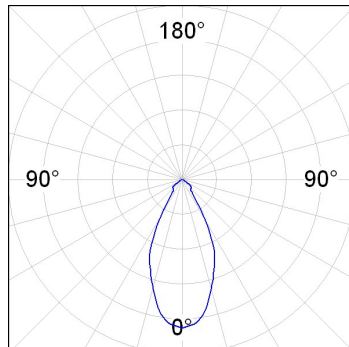

MINI PUZZLE

4901500

MINI PUZZLE IND QR-CBC51 WH.

Description:

Downlight encastré individuel orientable modèle MINI PUZZLE IND QR-CBC51 WH. de la marque LAMP. Fabriqué en tôle émaillée et arceau multidirectionnelle fabriqué en aluminium injecté laqué couleur blanc. Systeme cardan multidirectionnel. Modèle pour une lampe QR-CB51 à 12V. Classe d'isolation III. Équipement électronique non incorporé (12V).

Finition: Blanc mat RAL 9010

Poids: 450 g

Installation: Encastré

SPÉCIFICATIONS TECHNIQUES:

Type: QR-CBC51/LED

Alimentation: 12V 50/60Hz

Puissance: MAX.50W

Équipement: Sans équipement (exige équipement extern

Douille: GU 5.3

4901500

MINI PUZZLE IND QR-CBC51 WH.

DONNÉES PHOTOMÉTRIQUES :

4901500
 $\eta = 100\%$
 $I_{max} = 1275 \text{ cd/klm}$
 UTE: 1,00B
 CIE: 82 97 99 100 100

H (m)	D (m)	E _{max}	E _{med}
1	0,95	1092	671
2	1,91	273	168
3	2,86	121	75
4	3,81	68	42