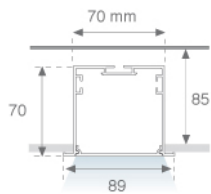

4781700

FIL + LED OPAL REC 3900 WW DALI WH.

Description:**Finition:** Blanc mat RAL 9010**Dimensions:** 1.743 x 89 x 70 mm**Poids:** 4.271 g**Installation:** Encastré**Mesures encastrement:** 1,755 x 78 x 85 mm

SPÉCIFICATIONS TECHNIQUES:
Flux lumineux: 2.988 lm**°K :** 3000**Plum:** 29,7W**IRC :** 80**Efficacité:** 100,6 lm/w**MacAdam:** 3**Type:** MID POWER PHILIPS**Alimentation:** 220-240V 50/60Hz**Durée de vie LED:** 50.000 L80 B10**Équipement:** Réglable DALI**Puissance:** 25W

Tolérance de flux lumineux +/- 10%

DONNÉES PHOTOMÉTRIQUES :

ACCESSOIRES :

Montage

Code produit:

4700120

Description:

FIL + ACC. REC 90° CORNER WH.