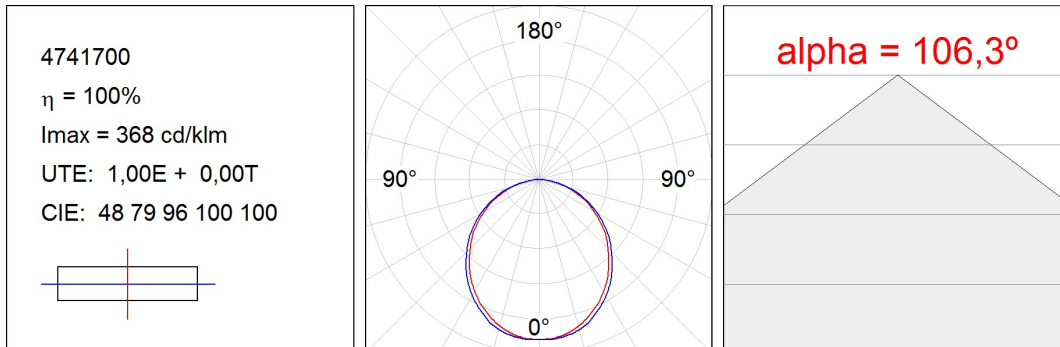

4781700

FIL + LED OPAL REC 3900 WW DALI WH.

Description:**Finition:** Blanc mat RAL 9010**Dimensions:** 1.743 x 89 x 70 mm**Poids:** 4.271 g**Installation:** Encastré**Mesures encastrement:** 1,755 x 78 x 85 mm

SPÉCIFICATIONS TECHNIQUES:
Flux lumineux: 2.988 lm**°K :** 3000**Plum:** 29,7W**IRC :** 80**Efficacité:** 100,6 lm/w**MacAdam:** 3**Type:** MID POWER PHILIPS**Alimentation:** 220-240V 50/60Hz**Durée de vie LED:** 50.000 L80 B10**Équipement:** Réglable DALI**Puissance:** 25W

Tolérance de flux lumineux +/- 10%

DONNÉES PHOTOMÉTRIQUES :

ACCESSOIRES :

Montage

Code produit:

4700120

Description:

FIL + ACC. REC 90° CORNER WH.