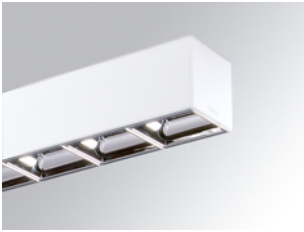

FIL 70 TECH

4781200