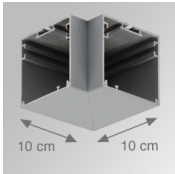

ACCESSOIRES :

Montage

Code produit:

4700060

4700063

Description:

FIL + TECH ACC. SUS 90° CORNER WH.

FIL + TECH ACC. SUS 90° CORNER GR.