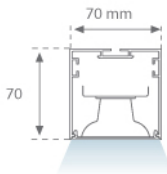

FIL 70 TECH

4781200