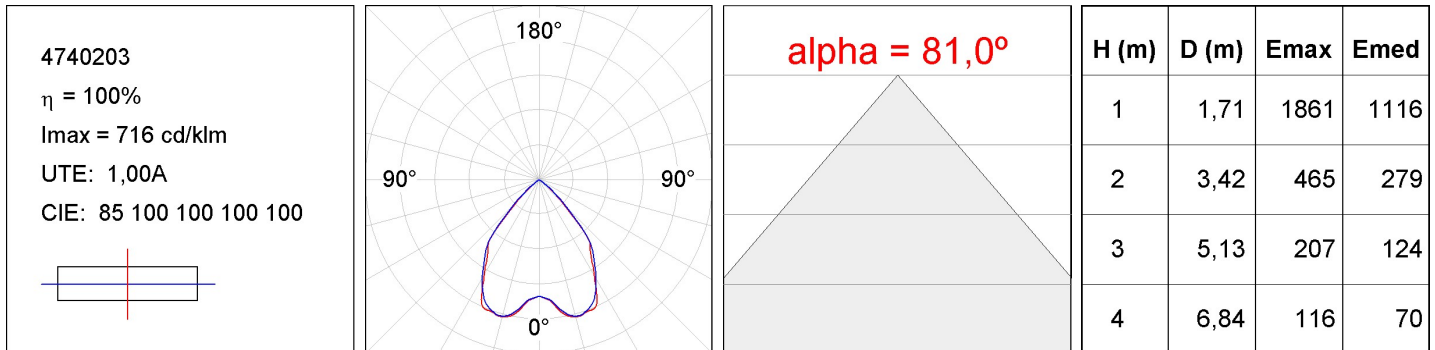

4781200

FIL + LED TECH SUS 2M 3200 WW DALI WH.

DONNÉES PHOTOMÉTRIQUES :