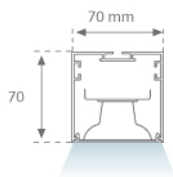

4781100

---

**FIL + LED TECH SUS 1M 1600 WW DALI WH.**

---

**Description:****Finition:** Blanc mat RAL 9010**Dimensions:** 1.000 x 70 x 70 mm**Poids:** 1.948 g**Installation:** Suspendu

---

**SPÉCIFICATIONS TECHNIQUES:**
**Flux lumineux:** 1.530 lm**°K :** 3000**Plum:** 14,5W**IRC :** 80**Efficacité:** 105,5 lm/w**UGR:** 19**MacAdam:** 3**Type:** MID POWER NICHIA**Alimentation:** 220-240V 50/60Hz**Durée de vie LED:** 50.000 L80 B10**Équipement:** Réglable DALI**Puissance:** 12W*Tolérance de flux lumineux +/- 10%*