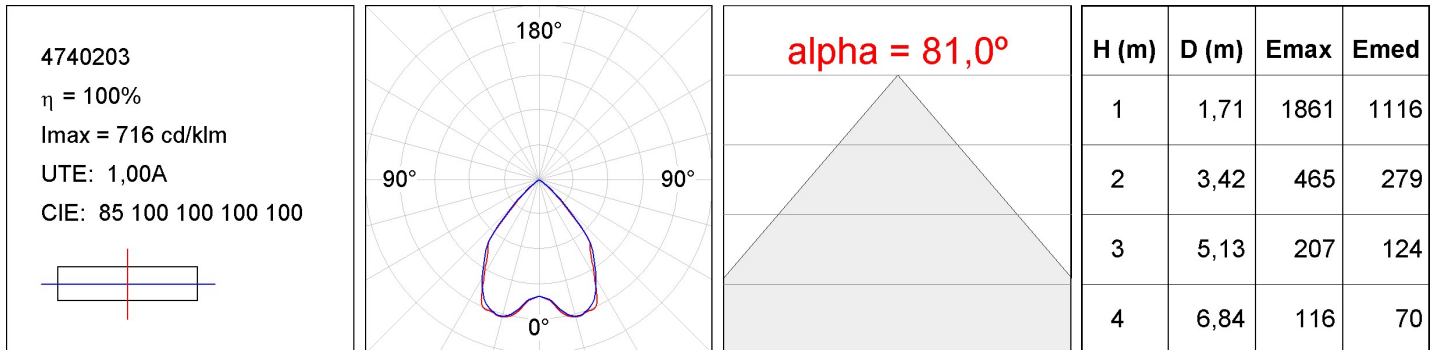

4781100

FIL + LED TECH SUS 1M 1600 WW DALI WH.

DONNÉES PHOTOMÉTRIQUES :