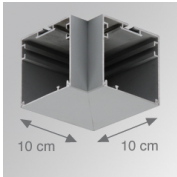

ACCESSOIRES :

Montage

Code produit:

4700060

4700063

Description:

FIL + TECH ACC. SUS 90° CORNER WH.

FIL + TECH ACC. SUS 90° CORNER GR.