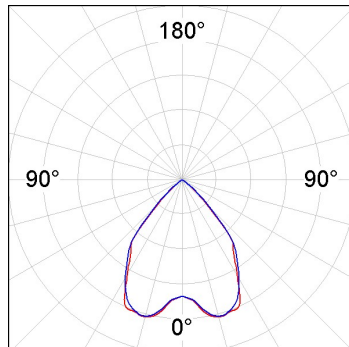

4740203
 $\eta = 100\%$
 $I_{max} = 716 \text{ cd/klm}$
 UTE: 1,00A
 CIE: 85 100 100 100 100

H (m)	D (m)	E _{max}	E _{med}
1	1,71	1861	1116
2	3,42	465	279
3	5,13	207	124
4	6,84	116	70

ACCESORIOS :

Montaje