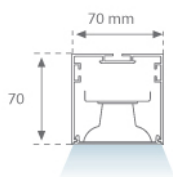

4780203

FIL + LED TECH SUS 2M 3200 NW DALI GR.

Descripción:

Acabado: Gris satinado

Dimensiones: 2.000 x 70 x 70 mm

Peso: 3.378 g

Instalación: Suspendido

CARACTERÍSTICAS TÉCNICAS: