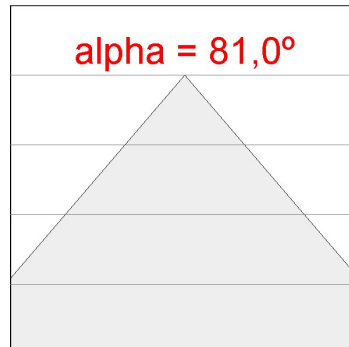

4740203
 $\eta = 100\%$
 $I_{max} = 716 \text{ cd/klm}$
 UTE: 1,00A
 CIE: 85 100 100 100 100

H (m)	D (m)	E _{max}	E _{med}
1	1,71	1861	1116
2	3,42	465	279
3	5,13	207	124
4	6,84	116	70

ACCESORIOS :

Montaje