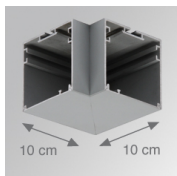

ACCESORIOS :

Montaje

Cód. producto:

4700060
4700063

Descripción:

FIL + TECH ACC. SUS 90° CORNER WH.
FIL + TECH ACC. SUS 90° CORNER GR.