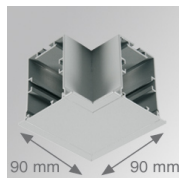

4741850

FIL PARA REC T5 1X28/54W WH.

Description:

Structure encastré modèle FIL PARA REC T5 1X28/54W WH. de la marque LAMP. Fabriqué en aluminium extrudé laqué blanc mat. Modèle pour lampe T5 1X28/54W avec équipement électronique multi-puissance. Avec réflecteur parabolique mate. Classe d'isolation I.

Finition: Blanc mat RAL 9010**Dimensions:** 1.260 x 66 x 67 mm**Poids:** 1.800 g**Installation:** Encastré**Mesures encastrement:** 1,270 x 52 x 80 mm

SPÉCIFICATIONS TECHNIQUES:
Plum: 32W/58W**Type:** T5/T16**Puissance:** 1X28/54W**Douille:** G5**Alimentation:** 230V-50HZ**Équipement:** Électronique

4741850

FIL PARA REC T5 1X28/54W WH.

DONNÉES PHOTOMÉTRIQUES :

4741850
 $\eta = 63\%$
 $I_{max} = 237 \text{ cd/klm}$
UTE: 0,63D
CIE: 49 84 99 100 63

ACCESSOIRES :

Montage

Code produit:

4700580
4705100

Description:

FIL ACC. REC PROFILE X/MM WH.
FIL ACC. COVER X/MM WH.

Code produit:

4705210

Description:

FIL ACC. REC 90° CORNER WH.

Code produit:

4706450