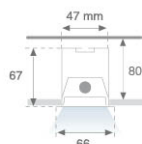

4741850

FIL PARA REC T5 1X28/54W WH.

Description:

Structure encastré modèle FIL PARA REC T5 1X28/54W WH. de la marque LAMP. Fabriqué en aluminium extrudé laqué blanc mat. Modèle pour lampe T5 1X28/54W avec équipement électronique multi-puissance. Avec réflecteur parabolique mate. Classe d'isolation I.

Finition: Blanc mat RAL 9010**Dimensions:** 1.260 x 66 x 67 mm**Poids:** 1.800 g**Installation:** Encastré**Mesures encastrement:** 1,270 x 52 x 80 mm

SPÉCIFICATIONS TECHNIQUES:
Plum: 32W/58W**Type:** T5/T16**Puissance:** 1X28/54W**Douille:** G5**Alimentation:** 230V-50HZ**Équipement:** Électronique

4741850

FIL PARA REC T5 1X28/54W WH.

DONNÉES PHOTOMÉTRIQUES :

4741850
 $\eta = 63\%$
 $I_{max} = 237 \text{ cd/klm}$
UTE: 0,63D
CIE: 49 84 99 100 63

ACCESSOIRES :

Montage

Code produit:

4700580
4705100

Description:

FIL ACC. REC PROFILE X/MM WH.
FIL ACC. COVER X/MM WH.

Code produit:

4705210

Description:

FIL ACC. REC 90° CORNER WH.

Code produit:

4706450