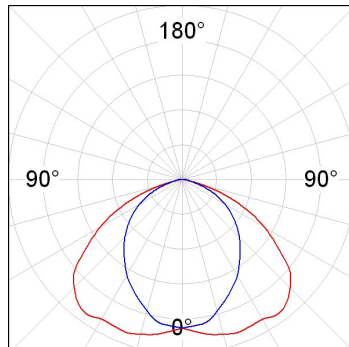

Finition: Blanc mat RAL 9010**Dimensions:** 1.260 x 66 x 67 mm**Poids:** 1.800 g**Installation:** Encastré**Mesures encastrement:** 1,270 x 52 x 80 mm

SPÉCIFICATIONS TECHNIQUES:
Plum: 32W/58W**Type:** T5/T16**Puissance:** 1X28/54W**Douille:** G5**Alimentation:** 230V-50HZ**Équipement:** Électronique

4741850

FIL PARA REC T5 1X28/54W WH.

DONNÉES PHOTOMÉTRIQUES :

4741850
 $\eta = 63\%$
 $I_{max} = 237 \text{ cd/klm}$
UTE: 0,63D
CIE: 49 84 99 100 63

ACCESSOIRES :

Montage

Code produit:

4700580
4705100