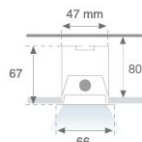

Finition: Gris satiné**Dimensions:** 660 x 66 x 67 mm**Poids:** 1.000 g**Installation:** Encastré**Mesures encastrement:** 670 x 52 x 80 mm

SPÉCIFICATIONS TECHNIQUES:
Plum: 18W/28W**Type:** T5/T16**Puissance:** 1X14/24W**Douille:** G5**Alimentation:** 230V-50HZ**Équipement:** Électronique