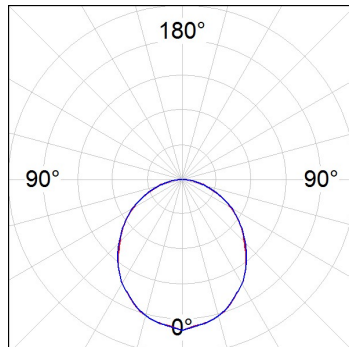

Finition: Gris satiné**Dimensions:** 660 x 66 x 67 mm**Poids:** 1.000 g**Installation:** Encastré**Mesures encastrement:** 670 x 52 x 80 mm

SPÉCIFICATIONS TECHNIQUES:
Plum: 18W/28W**Type:** T5/T16**Puissance:** 1X14/24W**Douille:** G5**Alimentation:** 230V-50HZ**Équipement:** Électronique

4741813

FIL OPAL REC T5 1X14/24W GR.

DONNÉES PHOTOMÉTRIQUES :

4741813
 $\eta = 45\%$
 $I_{max} = 173 \text{ cd/klm}$
UTE: 0,45E + 0,00T
CIE: 49 80 98 100 45

ACCESSOIRES :

Montage

Code produit:

4700583
4705103