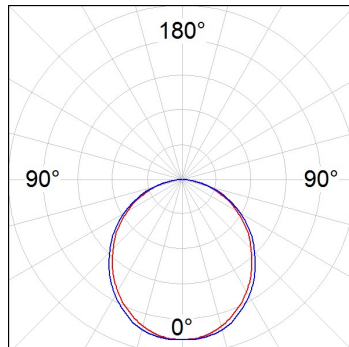

**Finition:** Gris satiné**Dimensions:** 1.743 x 70 x 70 mm**Poids:** 4.114 g**Installation:** Surface**SPÉCIFICATIONS TECHNIQUES:**

<b>Flux lumineux:</b>	2.988 lm	<b>°K :</b>	3000
<b>Plum:</b>	29,7W	<b>IRC :</b>	80
<b>Efficacité:</b>	100,6 lm/w	<b>MacAdam:</b>	3
<b>Type:</b>	MID POWER PHILIPS	<b>Alimentation:</b>	220-240V 50/60Hz
<b>Durée de vie LED:</b>	50.000 L80 B10	<b>Équipement:</b>	Électronique
<b>Puissance:</b>	25W		

**Tolérance de flux lumineux +/- 10%**

4741493

FIL + LED OPAL SUS 3900 WW GR.

**DONNÉES PHOTOMÉTRIQUES :**

4741493  
 $\eta = 100\%$   
 $I_{max} = 368 \text{ cd/klm}$   
UTE: 1,00E + 0,00T  
CIE: 48 79 96 100 100