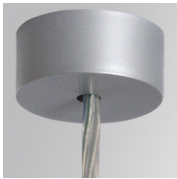

Code produit:

9608643
9658643

Description:

ACC. ELEC 3P SUSP GR.
ACC. ELEC 5P SUSP GR.