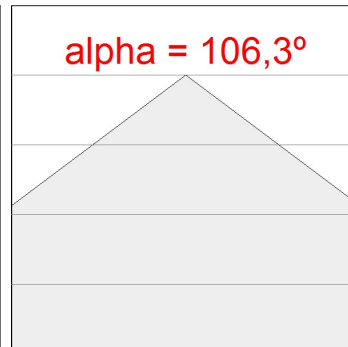

**Finition:** Gris satiné**Dimensions:** 1.743 x 70 x 70 mm**Poids:** 4.114 g**Installation:** Surface**SPÉCIFICATIONS TECHNIQUES:**

<b>Flux lumineux:</b>	2.988 lm	<b>°K :</b>	3000
<b>Plum:</b>	29,7W	<b>IRC :</b>	80
<b>Efficacité:</b>	100,6 lm/w	<b>MacAdam:</b>	3
<b>Type:</b>	MID POWER PHILIPS	<b>Alimentation:</b>	220-240V 50/60Hz
<b>Durée de vie LED:</b>	50.000 L80 B10	<b>Équipement:</b>	Électronique
<b>Puissance:</b>	25W		

**Tolérance de flux lumineux +/- 10%**

4741493

FIL + LED OPAL SUS 3900 WW GR.

**DONNÉES PHOTOMÉTRIQUES :**

4741493  
 $\eta = 100\%$   
 $I_{max} = 368 \text{ cd/klm}$   
UTE: 1,00E + 0,00T  
CIE: 48 79 96 100 100