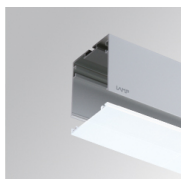

FIL 70

Code produit:

4700400

Description:

FIL + ACC. OPAL DIFFUSER X/MM