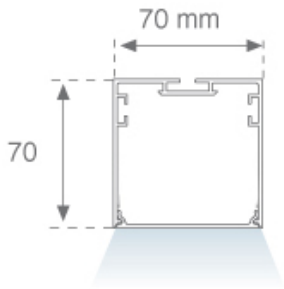

4741493

**FIL + LED OPAL SUS 3900 WW GR.****Description:**

Luminaire à suspendu ou adosser modèle FIL + LED OPAL SUS 3900 WW GR. de la marque LAMP. Fabriqué en aluminium extrudé peint gris satiné avec diffuseur en polycarbonate opale. Model pour LED MID-POWER, avec température de couleur blanc chaud et équipement électronique incorporé. Avec niveau de protection IP42, IK06. Classe d'isolation I. Groupe de sécurité Photobiologique 0.

**Finition:** Gris satiné**Dimensions:** 1.743 x 70 x 70 mm**Poids:** 4.114 g**Installation:** Surface**SPÉCIFICATIONS TECHNIQUES:**

<b>Flux lumineux:</b>	2.988 lm	<b>°K :</b>	3000
<b>Plum:</b>	29,7W	<b>IRC :</b>	80
<b>Efficacité:</b>	100,6 lm/w	<b>MacAdam:</b>	3
<b>Type:</b>	MID POWER PHILIPS	<b>Alimentation:</b>	220-240V 50/60Hz
<b>Durée de vie LED:</b>	50.000 L80 B10	<b>Équipement:</b>	Électronique
<b>Puissance:</b>	25W		

**Tolérance de flux lumineux +/- 10%**

4741493

FIL + LED OPAL SUS 3900 WW GR.

**DONNÉES PHOTOMÉTRIQUES :**

4741493  
 $\eta = 100\%$   
 $I_{max} = 368 \text{ cd/klm}$   
UTE: 1,00E + 0,00T  
CIE: 48 79 96 100 100