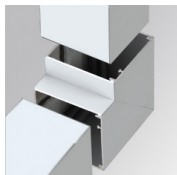

4741493

**FIL + LED OPAL SUS 3900 WW GR.****Description:**

Luminaire à suspendu ou adosser modèle FIL + LED OPAL SUS 3900 WW GR. de la marque LAMP. Fabriqué en aluminium extrudé peint gris satiné avec diffuseur en polycarbonate opale. Model pour LED MID-POWER, avec température de couleur blanc chaud et équipement électronique incorporé. Avec niveau de protection IP42, IK06. Classe d'isolation I. Groupe de sécurité Photobiologique 0.

**Finition:** Gris satiné**Dimensions:** 1.743 x 70 x 70 mm**Poids:** 4.114 g**Installation:** Surface**SPÉCIFICATIONS TECHNIQUES:**

<b>Flux lumineux:</b>	2.988 lm	<b>°K :</b>	3000
<b>Plum:</b>	29,7W	<b>IRC :</b>	80
<b>Efficacité:</b>	100,6 lm/w	<b>MacAdam:</b>	3
<b>Type:</b>	MID POWER PHILIPS	<b>Alimentation:</b>	220-240V 50/60Hz
<b>Durée de vie LED:</b>	50.000 L80 B10	<b>Équipement:</b>	Électronique
<b>Puissance:</b>	25W		

**Description:**

FIL + ACC. COVER X/MM WH.  
FIL + ACC. COVER X/MM GR.  
FIL + ACC. SUS PROFILE X/MM WH.  
FIL + ACC. SUS PROFILE X/MM GR.

**Code produit:**

4700430  
4700433

**Description:**

FIL + ACC. 90° WALL CORNER WH.  
FIL + ACC. 90° WALL CORNER GR.