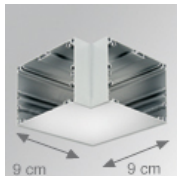

ACCESSOIRES :

Montage

Code produit:

4700110
4700113

Description:

FIL + ACC. SUS 90° CORNER WH.
FIL + ACC. SUS 90° CORNER GR.