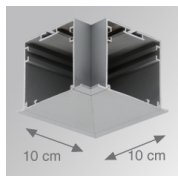

4741043

**FIL + TECH REC T5 1X28/54W GR.****Description:**

Structure encastré modèle FIL + TECH REC T5 1X28/54W GR. de la marque LAMP. Fabriqué en aluminium extrudé laqué gris satiné. Modèle pour lampe T5 1X28/54W avec équipement électronique multi-puissance. Avec réflecteur parabolique brillant à haut confort visuel. Classe d'isolation I.

Finition: Gris satiné**Dimensions:** 1.198 x 89 x 70 mm**Poids:** 2.300 g**Installation:** Encastré**Mesures encastrement:** 1,210 x 78 x 85 mm**SPÉCIFICATIONS TECHNIQUES:****Plum:** 32W/58W**Type:** T5/T16**Puissance:** 1X28/54W**Douille:** G5**Alimentation:** 230V-50HZ**Équipement:** Électronique

4741043

FIL + TECH REC T5 1X28/54W GR.

DONNÉES PHOTOMÉTRIQUES :

4741043
 $\eta = 70\%$
 $I_{max} = 366 \text{ cd/klm}$
UTE: 0,70C + 0,00T
CIE: 68 95 100 100 70

ACCESSOIRES :

Montage

Code produit:

4700070