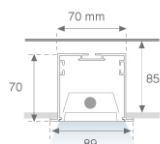

4741043

**FIL + TECH REC T5 1X28/54W GR.****Description:**

Structure encastré modèle FIL + TECH REC T5 1X28/54W GR. de la marque LAMP. Fabriqué en aluminium extrudé laqué gris satiné. Modèle pour lampe T5 1X28/54W avec équipement électronique multi-puissance. Avec réflecteur parabolique brillant à haut confort visuel. Classe d'isolation I.

Finition: Gris satiné**Dimensions:** 1.198 x 89 x 70 mm**Poids:** 2.300 g**Installation:** Encastré**Mesures encastrement:** 1,210 x 78 x 85 mm**SPÉCIFICATIONS TECHNIQUES:****Plum:** 32W/58W**Type:** T5/T16**Puissance:** 1X28/54W**Douille:** G5**Alimentation:** 230V-50HZ**Équipement:** Électronique

4741043

FIL + TECH REC T5 1X28/54W GR.

DONNÉES PHOTOMÉTRIQUES :

4741043
 $\eta = 70\%$
 $I_{max} = 366 \text{ cd/klm}$
UTE: 0,70C + 0,00T
CIE: 68 95 100 100 70

ACCESSOIRES :

Montage

Code produit:

4700070