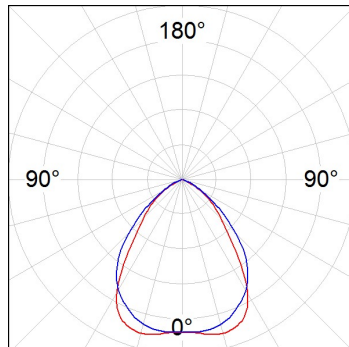

4741043

**FIL + TECH REC T5 1X28/54W GR.****Description:**

Structure encastré modèle FIL + TECH REC T5 1X28/54W GR. de la marque LAMP. Fabriqué en aluminium extrudé laqué gris satiné. Modèle pour lampe T5 1X28/54W avec équipement électronique multi-puissance. Avec réflecteur parabolique brillant à haut confort visuel. Classe d'isolation I.

Finition: Gris satiné**Dimensions:** 1.198 x 89 x 70 mm**Poids:** 2.300 g**Installation:** Encastré**Mesures encastrement:** 1,210 x 78 x 85 mm**SPÉCIFICATIONS TECHNIQUES:****Plum:** 32W/58W**Type:** T5/T16**Puissance:** 1X28/54W**Douille:** G5**Alimentation:** 230V-50HZ**Équipement:** Électronique

4741043

FIL + TECH REC T5 1X28/54W GR.

DONNÉES PHOTOMÉTRIQUES :

4741043
 $\eta = 70\%$
 $I_{max} = 366 \text{ cd/klm}$
UTE: 0,70C + 0,00T
CIE: 68 95 100 100 70

ACCESSOIRES :

Montage

Code produit:

4700070