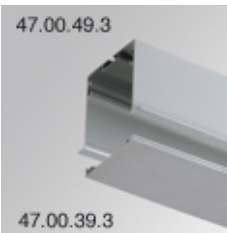

FIL 70

4700493

FIL + ACC. REC PROFILE X/MM GR.

Descripción:

Accesorio para estructura modelo FIL + ACC. REC PROFILE X/MM GR. de la marca LAMP. Tipo perfil vacío suministrado por metros. Fabricado en extrusión de aluminio lacado color gris satinado.

Acabado: Gris satinado