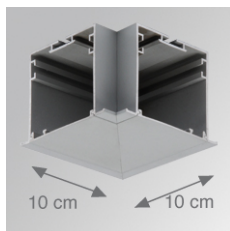

4700073

FIL + TECH ACC. REC 90° CORNER GR.

Descripción:

Accesorio para estructura modelo FIL + TECH ACC. REC 90° CORNER GR. de la marca LAMP. Tipo unión codo 90°. Fabricado en extrusión de aluminio lacado color gris satinado.

Acabado: Gris satinado

Peso: 240 g

Instalación:

CARACTERÍSTICAS TÉCNICAS:

Opciones Personalizables:

DATOS FOTOMÉTRICOS :